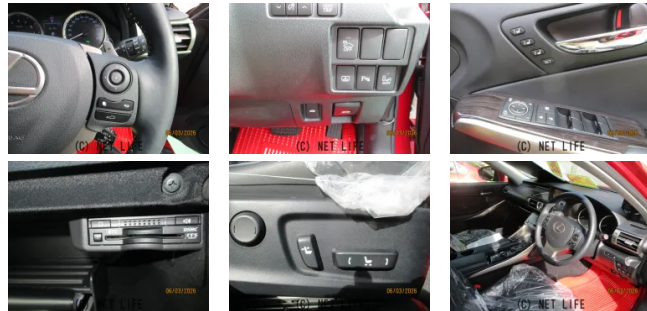

備考なし

車名	レクサス IS 300h バージョンL		
本体価格(消費税込) 支払総額(税込)	208万円 (218万円)		
年式	2013年 (H25)		
走行距離	3.6万 km		
保証	保証付・3ヶ月・距離無制限		
法定整備	法定整備含		
色	レッド		
車検	検R8/12	修復歴	無
リサイクル	リ済込	駆動方式	2WD
燃料	ハイブリッド	ミッション	MTモード付CVTフ
ハンドル	右	乗車定員	5名
ドア	4D	車台番号	818

**装備・内装・外装・安全装備**

パワーステアリング・パワーウィンドウ・エアコン・LEDライト・ETC・  
ウインカーミラー・フォグランプ・プライバシーガラス・電格ミラー・キーレス・  
スマートキー・プッシュスタート・集中ドアロック・盗難防止装置・本革シート・  
パワーシート・シートリフター・カメラ(バック)・アルミホイール・ABS・  
エアバック(運転席/助手席/サイド)・

**装備備考**