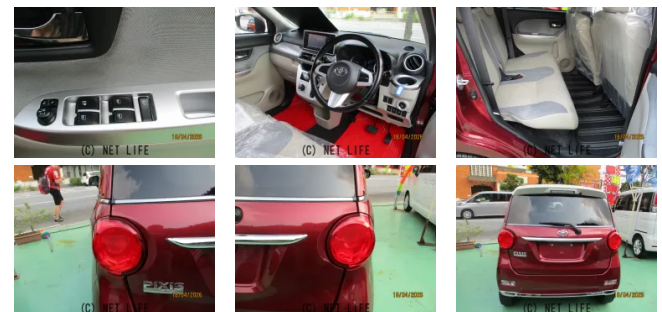

★JU適正販売店の又吉自動車★ お陰様で創業50年を迎えることができました 誠にありがとうございます 只今新生活応援フェアを開催してます 目玉車を多数用意してお客様のご来店を心よりお待ちしております ☆自社民間車検場完備☆車検 钣金...

車名	トヨタ ピクシスジョイ F 660 G SAIL		
本体価格(消費税込) 支払総額(税込)	92万円 (98万円)		
年式	2017年 (H29)		
走行距離	3.6万 km		
保証	保証付・3ヶ月・距離無制限		
法定整備	法定整備含		
色	ワインレッド		
車検	車検整備付	修復歴	無
リサイクル	リ済込	駆動方式	2WD
燃料	ガソリン	ミッション	CVTインパネ
ハンドル	右	乗車定員	4名
ドア	5D	車台番号	170

装備・内装・外装・安全装備

パワーステアリング・パワーウィンドウ・エアコン・LEDライト・ETC・
 フォグランプ・プライバシーガラス・電格ミラー・キーレス・スマートキー・
 プッシュスタート・集中ドアロック・盗難防止装置・TV(ワンセグ)・ナビ(SDナビ他)
 ・ベンチシート・シートリフター・アルミホイール・ABS・横滑り防止装置・
 衝突被害軽減ブレーキ・エアバック(運転席/助手席)・

装備備考

●パワーステアリング●パワーウィンドウ●エアコン●キーレス●
 ABS●運転席エアバッグ●助手席エアバッグ●LEDライト●
 フォグランプ●ETC●プライバシーガラス ●電格ミラー●スマ...