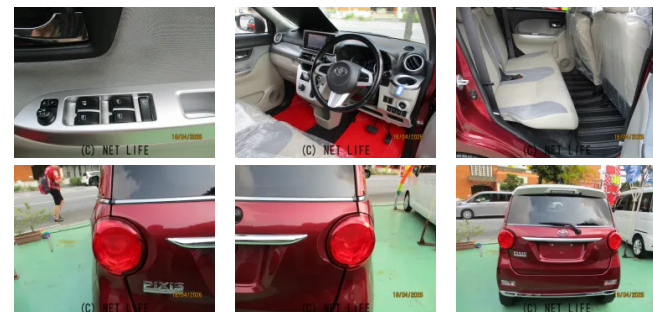

備考なし

車名	トヨタ ピクシスジョイ F 660 G SAll		
本体価格(消費税込) 支払総額(税込)	92万円 (98万円)		
年式	2017年 (H29)		
走行距離	3.6万 km		
保証	保証付・3ヶ月・距離無制限		
法定整備	法定整備含		
色	ワインレッド		
車検	車検整備付	修復歴	無
リサイクル	リ済込	駆動方式	2WD
燃料	ガソリン	ミッション	CVTインパネ
ハンドル	右	乗車定員	4名
ドア	5D	車台番号	170

装備・内装・外装・安全装備

パワーステアリング・パワーウィンドウ・エアコン・LEDライト・ETC・
フォグランプ・プライバシーガラス・電格ミラー・キーレス・スマートキー・
プッシュスタート・集中ドアロック・盗難防止装置・TV(ワンセグ)・ナビ(SDナビ他)
・ベンチシート・シートリフター・アルミホイール・ABS・横滑り防止装置・
衝突被害軽減ブレーキ・エアバック(運転席/助手席)・

装備備考

●パワーステアリング●パワーウィンドウ●エアコン●キーレス●
ABS●運転席エアバッグ●助手席エアバッグ●LEDライト●
フォグランプ●ETC●プライバシーガラス ●電格ミラー●スマ...