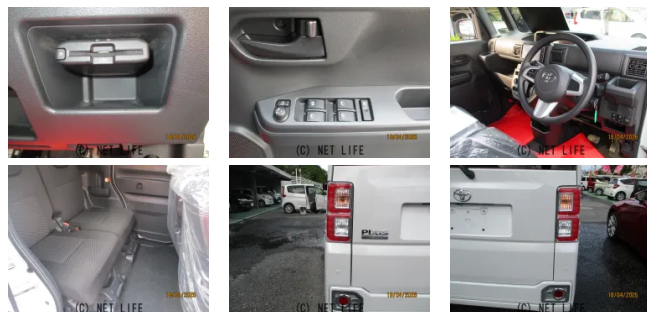

備考なし

車名	トヨタ ピクシスメガ 660 D SAIII		
本体価格(消費税込) 支払総額(税込)	102万円 (108万円)		
年式	2021年 (R3)		
走行距離	7万 km		
保証	保証付・24ヶ月・距離無制限		
法定整備	法定整備含		
色	パール		
車検	車検整備付	修復歴	無
リサイクル	リ済込	駆動方式	2WD
燃料	ガソリン	ミッション	CVTインパネ
ハンドル	右	乗車定員	4名
ドア	5D	車台番号	097

### 装備・内装・外装・安全装備

パワーステアリング・パワーウィンドウ・エアコン・ETC・プライバシーガラス・電格ミラー・キーレス・集中ドアロック・盗難防止装置・ナビ(SDナビ他)・ベンチシート・カメラ(バック)・ABS・横滑り防止装置・衝突被害軽減ブレーキ・アイドリングストップ・エアバック(運転席/助手席)・