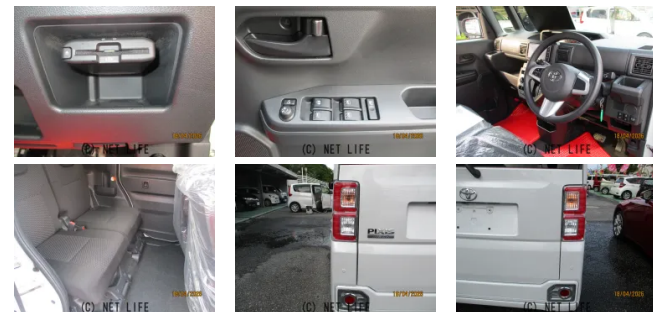

備考なし

車名	トヨタ ピクシスメガ 660 D SAIII		
本体価格(消費税込) 支払総額(税込)	102万円 (108万円)		
年式	2021年 (R3)		
走行距離	7万 km		
保証	保証付・24ヶ月・距離無制限		
法定整備	法定整備含		
色	パール		
車検	車検整備付	修復歴	無
リサイクル	リ済込	駆動方式	2WD
燃料	ガソリン	ミッション	CVTインパネ
ハンドル	右	乗車定員	4名
ドア	5D	車台番号	097

装備・内装・外装・安全装備

パワーステアリング・パワーウィンドウ・エアコン・ETC・プライバシーガラス・電格ミラー・キーレス・集中ドアロック・盗難防止装置・ナビ(SDナビ他)・ベンチシート・カメラ(バック)・ABS・横滑り防止装置・衝突被害軽減ブレーキ・アイドリングストップ・エアバック(運転席/助手席)・

装備備考

●パワーステアリング●パワーウィンドウ●エアコン●キーレス●ABS●運転席エアバッグ●助手席エアバッグ●バックカメラ●ETC●プライバシーガラス ●電格ミラー●集中ドアロック●盗難...