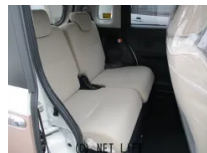

備考なし

車名	ダイハツ ムーヴキャンバス 660 G メイクアップ S AIII		
本体価格(消費税込) 支払総額(税込)	<b>104万円 (108万円)</b>		
年式	2018年 (H30)		
走行距離	8.3万 km		
保証	保証付・3ヶ月・距離無制限		
法定整備	法定整備含		
色	ツートン		
車検	検R9/4	修復歴	無
リサイクル	リ済込	駆動方式	2WD
燃料	ガソリン	ミッション	CVTインパネ
ハンドル	右	乗車定員	4名
ドア	5D	車台番号	680

**装備・内装・外装・安全装備**

パワーステアリング・パワーウィンドウ・エアコン・LEDライト・ETC・  
 フォグランプ・プライバシーガラス・電格ミラー・キーレス・スマートキー・  
 プッシュスタート・集中ドアロック・TV(ワンセグ)・ナビ(SDナビ他)・  
 カメラ(バック)・スライドドア(両側電動)・ABS・横滑り防止装置・  
 衝突被害軽減ブレーキ・衝突安全ボディ・アイドリングストップ・  
 エアバック(運転席/助手席/サイド)・