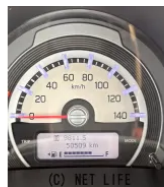

ギア車

車名	スズキ ハスラー 660 G		
本体価格(消費税込) 支払総額(税込)	63万円 (65万円)		
年式	2018年 (H30)		
走行距離	5万 km		
保証	保証付・12ヶ月・5千km		
法定整備	法定整備含		
色	ツートン		
車検	検R9/2	修復歴	有
リサイクル	リ済込	駆動方式	2WD
燃料	ガソリン	ミッション	5MTフロア
ハンドル	右	乗車定員	4名
ドア	5D	車台番号	128