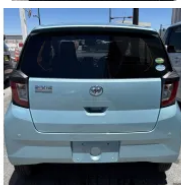

本土仕入中古車

幸喜自動車商会のお問い合わせ

098-877-6562

※お問合せの際は、「クロスロード」を見た！とお伝えください。

更新日 07月04日 18:49

<https://www.o-cross.net/car/toyota/S230/001191-1260704-N0001/>

車名	トヨタ ピクシスエポック 660 X S All		
本体価格(消費税込) 支払総額(税込)	81万円 (85万円)		
年式	2021年 (R3)		
走行距離	2.6万 km		
保証	保証付・12ヶ月・5千km		
法定整備	法定整備含		
色	スカイブルームタリック		
車検	車検整備付	修復歴	無
リサイクル	リ済込	駆動方式	2WD
燃料	ガソリン	ミッション	CVTインパネ
ハンドル	右	乗車定員	4名
ドア	5D	車台番号	185