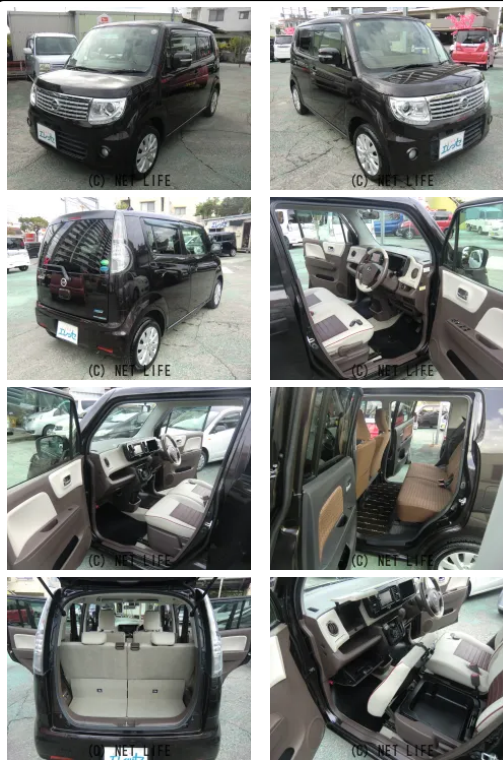

備考なし

車名	日産 モコ 660 ドルチェ X		
本体価格(消費税込) 支払総額(税込)	41万円 (45万円)		
年式	2014年 (H26)		
走行距離	10.0万 km		
保証	保証付・3ヶ月・距離無制限		
法定整備	法定整備含		
色	アーバンブラウンパールメタリック		
車検	車検整備付	修復歴	無
リサイクル	リ済込	駆動方式	2WD
燃料	ガソリン	ミッション	CVTインパネ
ハンドル	右	乗車定員	4名
ドア	5D	車台番号	138

装備・内装・外装・安全装備

パワーステアリング・パワーウィンドウ・エアコン・ウインカーミラー・
フォグランプ・プライバシーガラス・電格ミラー・キーレス・キーフリースタート・
プッシュスタート・ベンチシート・アルミホイール・ABS・衝突安全ボディ・
エアバック(運転席/助手席)・

装備備考

●パワーステアリング●パワーウィンドウ●エアコン●キーレス●
ABS●運転席エアバッグ●助手席エアバッグ●フォグランプ●プ
ライバシーガラス ●ウインカーミラー●電格ミラー●キーフリー...