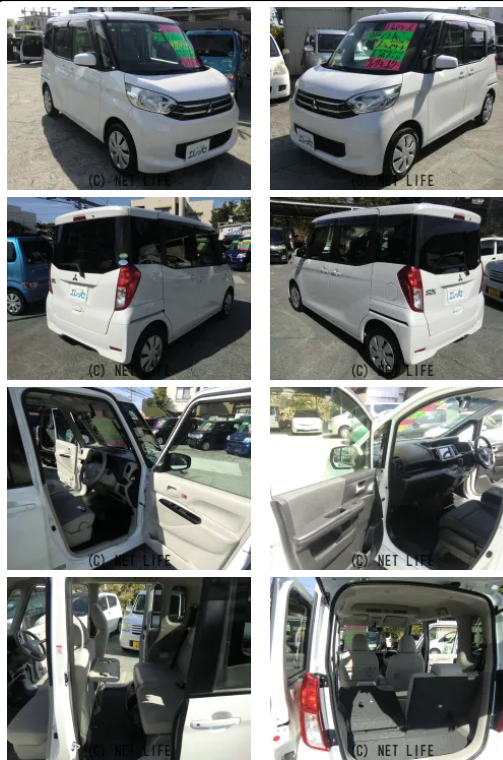

アラウンドビューモニター リアサーキュレーター付き

車名	三菱 eKスペース 660 G eアシスト		
本体価格(消費税込) 支払総額(税込)	34万円 (39万円)		
年式	2016年 (H28)		
走行距離	10.0万 km		
保証	保証付・3ヶ月・距離無制限		
法定整備	法定整備含		
色	ホワイトパール		
車検	車検整備付	修復歴	無
リサイクル	リ済込	駆動方式	2WD
燃料	ガソリン	ミッション	CVTインパネ
ハンドル	右	乗車定員	4名
ドア	5D	車台番号	001

装備・内装・外装・安全装備

パワーステアリング・パワーウィンドウ・エアコン・ETC・電格ミラー・キーレス・スマートキー・キーフリースタート・プッシュスタート・集中ドアロック・ベンチシート・カメラ(全周囲/バック)・スライドドア(片側電動)・ABS・横滑り防止装置・衝突被害軽減ブレーキ・衝突安全ボディ・アイドリングストップ・エアバッグ(運転席/助手席/サイド)・

装備備考

- パワーステアリング●パワーウィンドウ●エアコン●キーレス●
- ABS●運転席エアバッグ●助手席エアバッグ●サイドエアバッグ
- バックカメラ●電格ミラー●キーフリースタート●スマートキー...