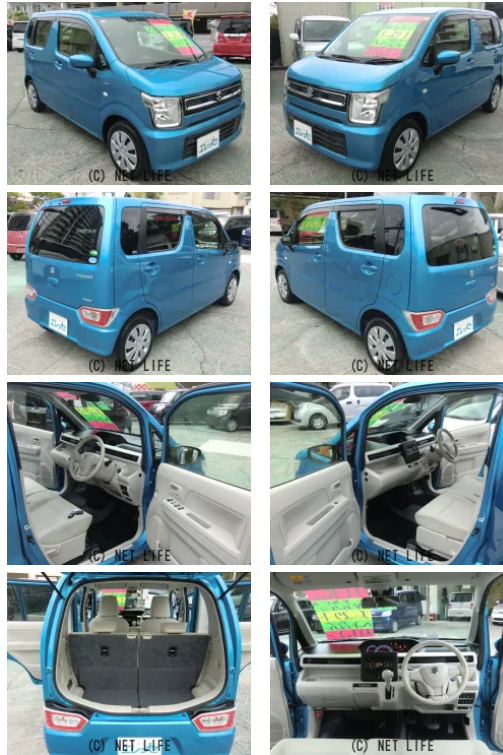

ヘッドアップディスプレイ

車名	スズキ ワゴンR 660 ハイブリッド FX セーフティパッケージ装着車		
本体価格(消費税込) 支払総額(税込)	44万円 (49万円)		
年式	2017年 (H29)		
走行距離	11.7万 km		
保証	保証付・3ヶ月・距離無制限		
法定整備	法定整備含		
色	プリスクブルーメタリック		
車検	車検整備付	修復歴	無
リサイクル	リ済込	駆動方式	2WD
燃料	ハイブリッド	ミッション	CVTインパネ
ハンドル	右	乗車定員	4名
ドア	5D	車台番号	338

装備・内装・外装・安全装備

パワーステアリング・パワーウィンドウ・エアコン・光軸調整・プライバシーガラス
 ・電格ミラー・キーレス・スマートキー・キーフリースタート・プッシュスタート・
 集中ドアロック・ベンチシート・シートヒーター・カメラ(バック)・ABS・
 横滑り防止装置・衝突被害軽減ブレーキ・衝突安全ボディ・アイドリングストップ・
 エアバック(運転席/助手席)・

装備備考

●パワーステアリング●パワーウィンドウ●エアコン●キーレス●
 ABS●運転席エアバッグ●助手席エアバッグ●CD●バックカメ
 ラ●光軸調整●スマートキー●プッシュスタート●集中ドアロック...