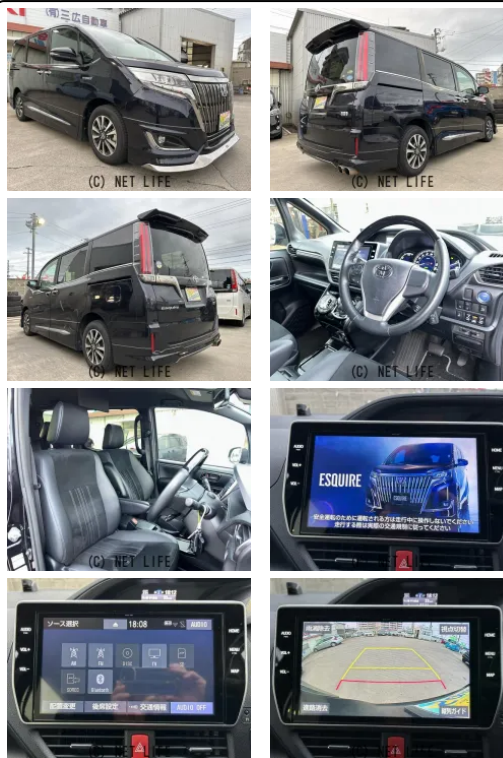

10インチナビ バックモニター ハーフレザーシート 両側パワースライドドア 後席TVモニター ドライブレコーダー モデルスタエアロ ブルートゥースオーディオ ETC USB AC100V

三広自動車 フェア開催中!
下取10万円保証

三広自動車のお問い合わせ

098-946-7700

※お問合せの際は、「クロスロード」を見た！とお伝えください。

更新日 04月17日 10:52

<https://www.o-cross.net/car/toyota/S234/001204-1260417-N0001/>

三広自動車

沖縄県西原町上原2-8

営業時間: 月~土 10:00~18:00
日・祝日 11:00~18:30

定休日: 盆・正月・毎週水曜日

車名	トヨタ エスクエア 1.8 ハイブリッド Gi プレミアムパッケージ ブラッ...		
本体価格(消費税込) 支払総額(税込)	262万円 (269万円)		
年式	2020年 (R2)		
走行距離	6.7万 km		
保証	保証付・24ヶ月・距離無制限		
法定整備	法定整備含		
色	Dブラック		
車検	車検整備付	修復歴	有
リサイクル	リ済込	駆動方式	2WD
燃料	ハイブリッド	ミッション	CVTインパネ
ハンドル	右	乗車定員	7名
ドア	5D	車台番号	586

装備・内装・外装・安全装備

パワーステアリング・パワーウィンドウ・エアコン・オートライト・HID・LEDライト・ETC・キーレス・スマートキー・盗難防止装置・ドライブレコーダー・TV(フルセグ)・ナビ(SDナビ他)・後席モニター・三列シート・シートヒーター・ウォークスルー・ハーフレザーシート・カメラ(バック)・スライドドア(両側電動)・フルエアロ・ABS・衝突被害軽減ブレーキ・衝突安全ボディ・クルーズコントロール・エアバック(運転席/助手席)・