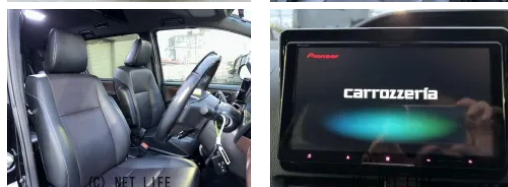

9インチナビ バックモニター 両側パワースライドドア 後席TVモニター レザーシート 前後ドライブレコーダー ブルートゥースオーディオ ETC USB トヨタセーフティセンス 車線逸脱警報

三広自動車 フェア開催中!
下取10万円保証

三広自動車のお問い合わせ

098-946-7700

※お問合せの際は、「クロスロード」を見た！とお伝えください。

更新日 06月08日 18:24

<https://www.o-cross.net/car/toyota/S234/001204-1260608-N0005/>