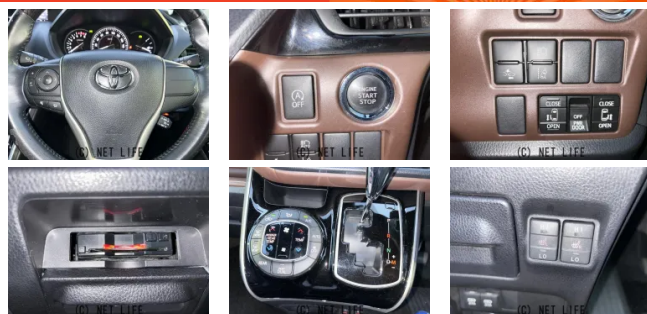

9インチナビ バックモニター 両側パワースライドドア 後席TVモニター レザーシート 前後ドライブレコーダー ブルートゥースオーディオ ETC USB トヨタセーフティセンス 車線逸脱警報

三広自動車 フェア開催中!
下取10万円保証

三広自動車のお問い合わせ

098-946-7700

※お問合せの際は、「クロスロード」を見た！とお伝えください。

更新日 06月08日 18:24

<https://www.o-cross.net/car/toyota/S234/001204-1260608-N0005/>

装備・内装・外装・安全装備

パワーステアリング・パワーウィンドウ・エアコン・オートライト・HID・LEDライト・ETC・キーレス・スマートキー・盗難防止装置・ドライブレコーダー・TV(フルセグ)・ナビ(SD ナビ他)・後席モニター・本革シート・三列シート・シートヒーター・ウォークスルー・カメラ(バック)・スライドドア(両側電動)・ABS・衝突被害軽減ブレーキ・衝突安全ボディ・障害物センサー・クルーズコントロール・エアバック(運転席/助手席)・

装備備考

●運転席エアバッグ●助手席エアバッグ●両側電動スライドドア●ABS●エアコン●パワーステアリング●パワーウィンドウ●盗難防止装置●ドライブレコーダー●USB入力端子●BT接続●SD...

三広自動車

沖縄県西原町上原2-8

営業時間: 月~土 10:00~18:00
日・祝日 11:00~18:30

定休日: 盆・正月・毎週水曜日