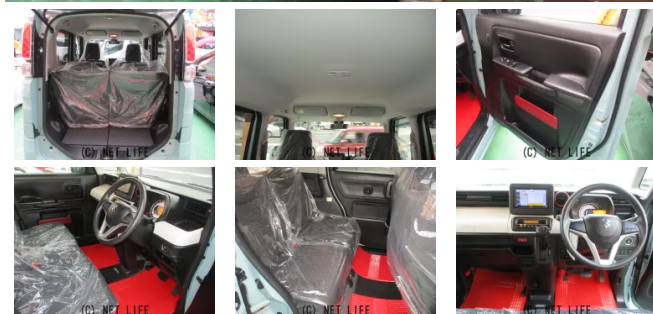

ワンオーナー車 ハイブリッド車 プッシュスタート機能 スマートキー ナビ・TV
・CD・バックモニター付 セキュリティーアラーム機能付

車名	スズキ スペースア 660 ハイブリッド G		
本体価格(消費税込) 支払総額(税込)	106万円 (109万円)		
年式	2018年 (H30)		
走行距離	8.1万 km		
保証	保証付・24ヶ月・距離無制限		
法定整備	法定整備含		
色	オフブルー		
車検	車検整備付	修復歴	無
リサイクル	リ済込	駆動方式	2WD
燃料	ハイブリッド	ミッション	CVTインパネ
ハンドル	右	乗車定員	4名
ドア	5D	車台番号	495

装備・内装・外装・安全装備

パワーステアリング・パワーウィンドウ・エアコン・光軸調整・プライバシーガラス
・電格ミラー・キーレス・スマートキー・プッシュスタート・集中ドアロック・
盗難防止装置・ベンチシート・カメラ(バック)・ABS・衝突安全ボディ・
エアバック(運転席/助手席/サイド)・

装備備考

- パワーステアリング●パワーウィンドウ●エアコン●キーレス●
- ABS●運転席エアバッグ●助手席エアバッグ●サイドエアバッグ
- バックカメラ●スマートキー●電格ミラー●プライバシーガラス...