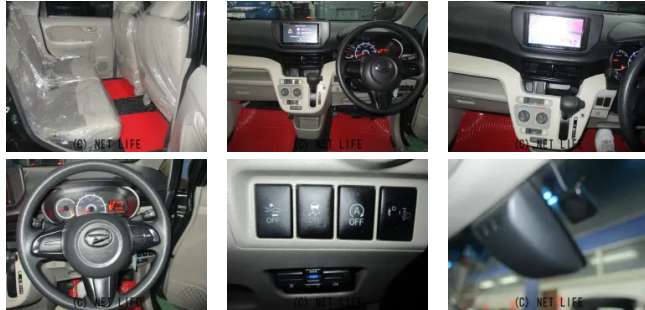

走行60000KM DVDナビ・TV・CD・Bluetooth機能付 高級革調
シートカバー ETC付 シートリフター

車名	ダイハツ ムーヴ 660 L SA		
本体価格(消費税込) 支払総額(税込)	76万円 (79万円)		
年式	2017年 (H29)		
走行距離	60000万 km		
保証	保証付・24ヶ月・距離無制限		
法定整備	法定整備含		
色	ブラック		
車検	車検整備付	修復歴	無
リサイクル	リ済込	駆動方式	2WD
燃料	ガソリン	ミッション	CVTインパネ
ハンドル	右	乗車定員	4名
ドア	5D	車台番号	026

装備・内装・外装・安全装備

パワーステアリング・パワーウィンドウ・エアコン・光軸調整・ETC・
プライバシーガラス・電格ミラー・キーレス・集中ドアロック・ベンチシート・
シートリフター・カメラ(バック)・フルエアロ・ABS・衝突安全ボディ・
エアバック(運転席/助手席/サイド)・

装備備考

- パワーステアリング●パワーウィンドウ●エアコン●キーレス●
ABS●運転席エアバッグ●助手席エアバッグ●サイドエアバッグ
●CD●バックカメラ●フルエアロ●ETC●プライバシーガラス...