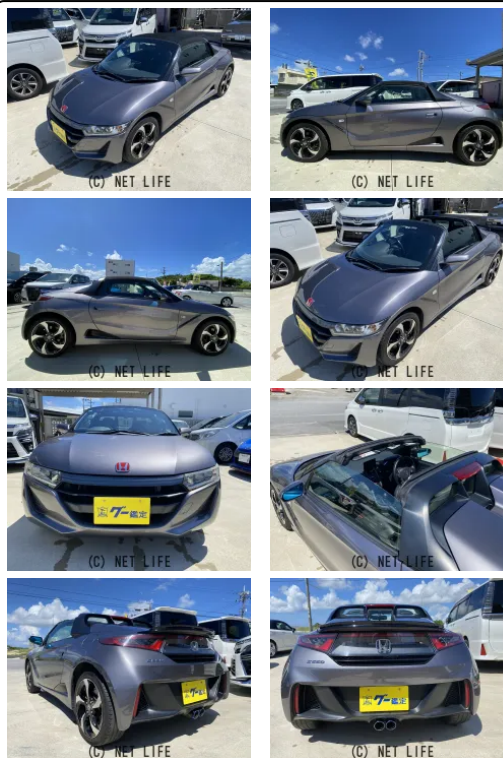

6MT 柿本マフラー ETC バックカメラ

モビリティ

車名	ホンダ S660 660 アルファ		
本体価格(消費税込) 支払総額(税込)	179万円 (184万円)		
年式	2017年 (H29)		
走行距離	9万 km		
保証	保証付・12ヶ月・距離無制限		
法定整備	法定整備含		
色	ガンメタリック		
車検	検R8/8	修復歴	無
リサイクル	リ済込	駆動方式	2WD
燃料	ガソリン	ミッション	6MTフロア
ハンドル	右	乗車定員	2名
ドア	2D	車台番号	267

装備・内装・外装・安全装備

パワーステアリング・パワーウィンドウ・エアコン・LEDライト・ETC・キーレス・スマートキー・カメラ(バック)・アルミホイール(16)・ABS・エアバック(運転席/助手席/サイド)・

装備備考

- パワーステアリング●パワーウィンドウ●エアコン●キーレス●
- ABS●運転席エアバッグ●助手席エアバッグ●サイドエアバッグ
- バックカメラ●LEDライト●ETC●スマートキー●ラジオ...