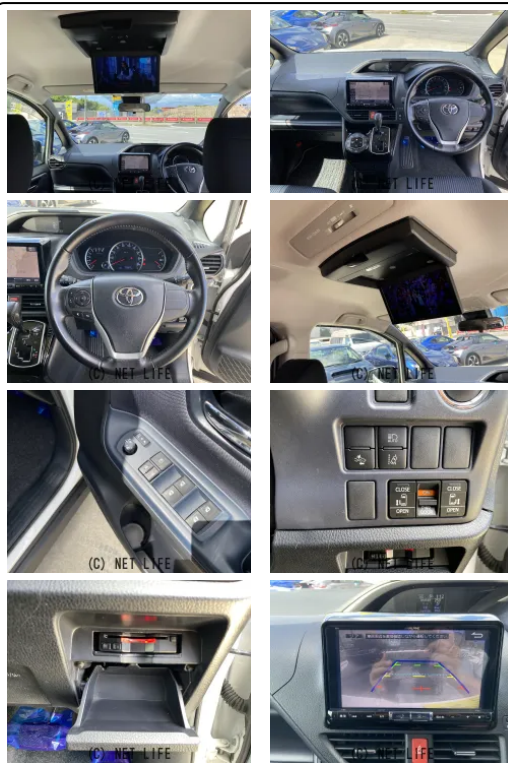

アルパイン9インチナビ フリップダウンモニター 両側パワースライド 県外仕入れ

モビリティ

車名	トヨタ ヴォクシー 2.0 ZS 煌II		
本体価格(消費税込) 支払総額(税込)	192万円 (209万円)		
年式	2016年 (H28)		
走行距離	7.7万 km		
保証	保証付・12ヶ月・距離無制限		
法定整備	法定整備含		
色	パール		
車検	車検整備付	修復歴	無
リサイクル	リ済込	駆動方式	2WD
燃料	ガソリン	ミッション	CVTインパネ
ハンドル	右	乗車定員	7名
ドア	5D	車台番号	108

装備・内装・外装・安全装備

パワーステアリング・パワーウィンドウ・エアコン・LEDライト・ETC・
 フォグランプ・キーレス・スマートキー・TV(フルセグ)・後席モニター・三列シート
 ・ウォークスルー・カメラ(バック)・スライドドア(両側電動)・アルミホイール(16)
 ・ABS・エアバック(運転席/助手席/サイド)・

装備備考

●パワーステアリング●パワーウィンドウ●エアコン●ETC●キ
 ーレス●ABS●運転席エアバッグ●助手席エアバッグ●サイドエ
 アバッグ●CD●LEDライト●フォグランプ●スマートキー●...