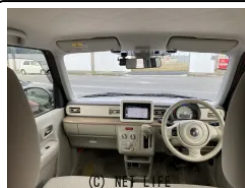

県外仕入れ 全周囲カメラ Bluetooth TV ナビ ETC ドラレコ

モビリティ

車名	スズキ アルトラパン 660 S		
本体価格(消費税込) 支払総額(税込)	69万円 (73万円)		
年式	2015年 (H27)		
走行距離	7.8万 km		
保証	保証付・12ヶ月・距離無制限		
法定整備	法定整備含		
色	ピンク		
車検	検R9/12	修復歴	無
リサイクル	リ済込	駆動方式	2WD
燃料	ガソリン	ミッション	CVTインパネ
ハンドル	右	乗車定員	4名
ドア	5D	車台番号	831

#### 装備・内装・外装・安全装備

パワーステアリング・パワーウィンドウ・エアコン・ETC・ウインカーミラー・  
電格ミラー・スマートキー・プッシュスタート・ベンチシート・シートヒーター・  
カメラ(全周囲/バック)・ABS・エアバック(運転席/助手席)・