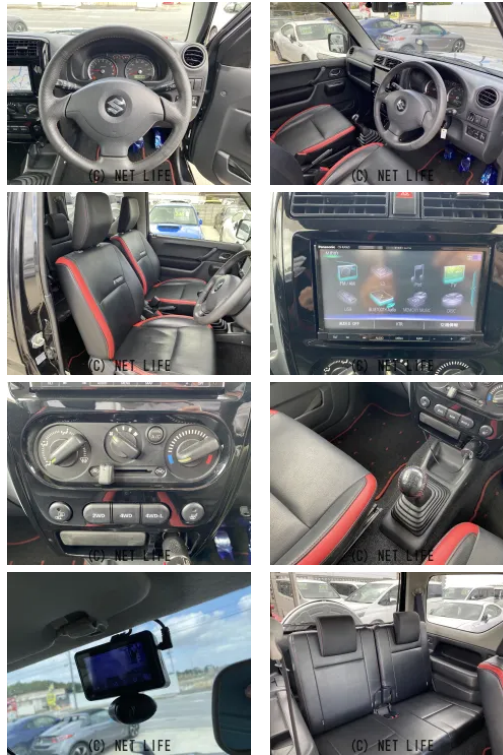

5MT 県外仕入れ リフトアップ 前後社外バンパー ETC ナビ TV Bluetooth

モビリティ

車名	スズキ ジムニー 660 クロスアドベンチャー 4WD		
本体価格(消費税込) 支払総額(税込)	119万円 (129万円)		
年式	2012年 (H24)		
走行距離	6.4万 km		
保証	保証付・1ヶ月・1千km		
法定整備	法定整備含		
色	ブラック		
車検	車検整備付	修復歴	無
リサイクル	リ済込	駆動方式	4WD
燃料	ガソリン	ミッション	5MTフロア
ハンドル	右	乗車定員	4名
ドア	3D	車台番号	605

装備・内装・外装・安全装備

パワーステアリング・パワーウィンドウ・エアコン・ETC・キーレス・ナビ(SDナビ他)・アルミホイール(16)・リフトアップ・ABS・エアバック(運転席/助手席)・

装備備考

- パワーステアリング●パワーウィンドウ●エアコン●ABS●運転席エアバッグ●助手席エアバッグ●キーレス●ETC●BT接続
- SD ナビ他●リフトアップ●純正アルミホイール16インチ●...

株式会社モビリティのお問い合わせ