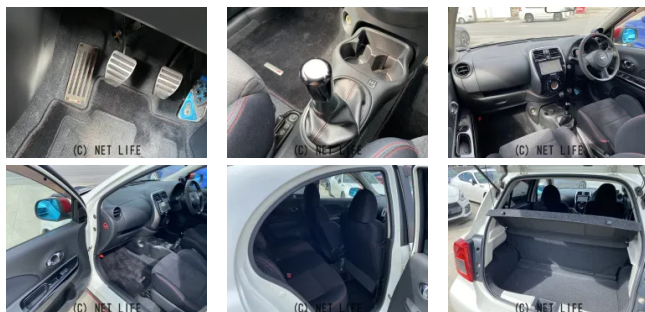

5MT 県外仕入れ 柿本改マフラー N-TECエクストラチャンバー 社外ボンネット（純正あり）

モビリティ

車名	日産 マーチ 1.5 NISMO S		
本体価格(消費税込) 支払総額(税込)	129万円 (144万円)		
年式	2016年 (H28)		
走行距離	8.6万 km		
保証	保証付・3ヶ月・3千km		
法定整備	法定整備含		
色	ホワイト		
車検	車検整備付	修復歴	無
リサイクル	リ済込	駆動方式	2WD
燃料	ガソリン	ミッション	5MTフロア
ハンドル	右	乗車定員	5名
ドア	5D	車台番号	855

装備・内装・外装・安全装備

パワーステアリング・パワーウィンドウ・ETC・スマートキー・プッシュスタート・TV(ワンセグ)・カメラ(バック)・アルミホイール(17)・ABS・エアバック(運転席/助手席)・

装備備考

●パワーステアリング●パワーウィンドウ●ABS●運転席エアバッグ●助手席エアバッグ●プッシュスタート●ETC●スマートキー●バックカメラ●ワンセグTV●社外アルミホイール17インチ...

株式会社モビリティのお問い合わせ