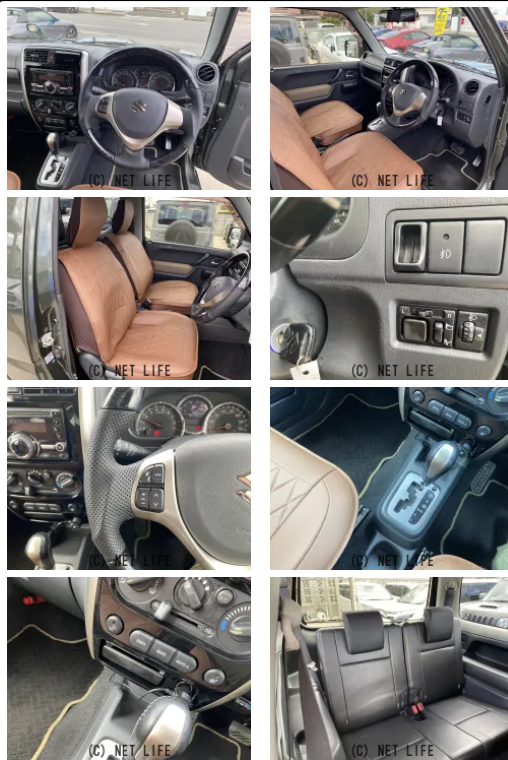

AT 県外仕入れ リフトアップ 社外バンパー

**モビリティ**

車名	スズキ ジムニー 660 ランドベンチャー 4 WD		
本体価格(消費税込) 支払総額(税込)	<b>119万円 (123万円)</b>		
年式	2015年 (H27)		
走行距離	10万 km		
保証	保証付・3ヶ月・3千km		
法定整備	法定整備含		
色	グリーン		
車検	車検整備付	修復歴	無
リサイクル	リ済込	駆動方式	4WD
燃料	ガソリン	ミッション	4ATフロア
ハンドル	右	乗車定員	4名
ドア	3D	車台番号	009

**装備・内装・外装・安全装備**

パワーステアリング・パワーウィンドウ・エアコン・ETC・ウインカーミラー・  
電格ミラー・キーレス・アルミホイール(16)・リフトアップ・ABS・  
エアバック(運転席/助手席)・

**装備備考**

●パワーステアリング●パワーウィンドウ●エアコン●キーレス●  
ABS●運転席エアバッグ●助手席エアバッグ●CD●ウインカー  
ミラー●電格ミラー●ETC●ミュージック接続可●純正アルミホ...