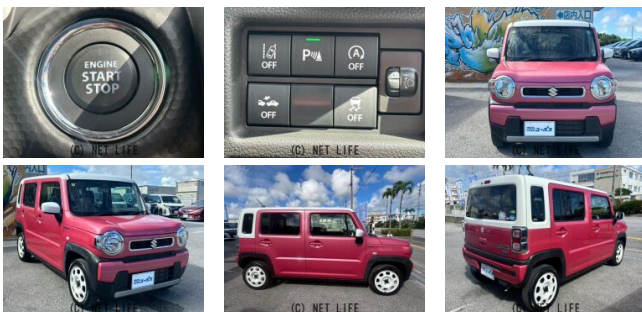

●選べる最長10年保証。保証でカバーする範囲は業界最高水準の最大318項目・走行距離無制限。保証にご加入でもれなくメンテナンスパックがついてくる。長く乗る車だからこそ、信頼のユーポスで車選びを!!!在庫台数常時600台!厳選された在庫...

30th Anniversary クルマのことはユーポス

車名	スズキ ハスラー 660 ハイブリッド G		
本体価格(消費税込) 支払総額(税込)	<b>133万円 (138.6万円)</b>		
年式	2020年 (R2)		
走行距離	1.6万 km		
保証	保証付・3ヶ月・15千km		
法定整備	法定整備含		
色	チアフルピンクM ホワイト2トーン		
車検	車検整備付	修復歴	無
リサイクル	リ済込	駆動方式	2WD
燃料	ハイブリッド	ミッション	CVTインパネ
ハンドル	右	乗車定員	4名
ドア	5D	車台番号	492