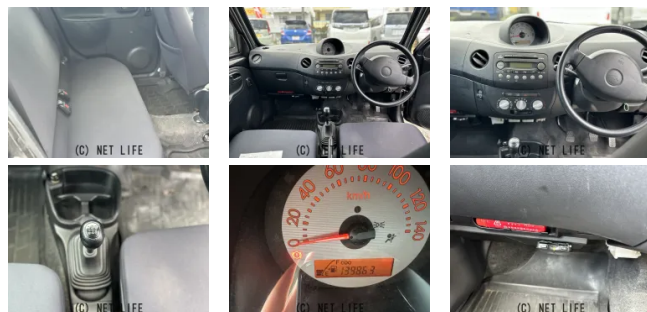

最大120回払いのローン対応中!!審査ご不安な方もご相談ください♪ローンに強いスタッフがご相談に乗ります!!※自社提携ローン取り扱い有り♪別途、延長保証お付け可能です!

車名	ダイハツ エッセ 660 D		
本体価格(消費税込) 支払総額(税込)	ご成約 (---)		
年式	2011年 (H23)		
走行距離	13.9万 km		
保証	保証無		
法定整備	法定整備含		
色	ブラック		
車検	車検整備付	修復歴	無
リサイクル	リ済込	駆動方式	2WD
燃料	ガソリン	ミッション	5MTフロア
ハンドル	右	乗車定員	4名
ドア	5D	車台番号	294

#### 装備・内装・外装・安全装備

パワーステアリング・パワーウィンドウ・エアコン・ETC・ABS・エアバック(運転席/助手席)・