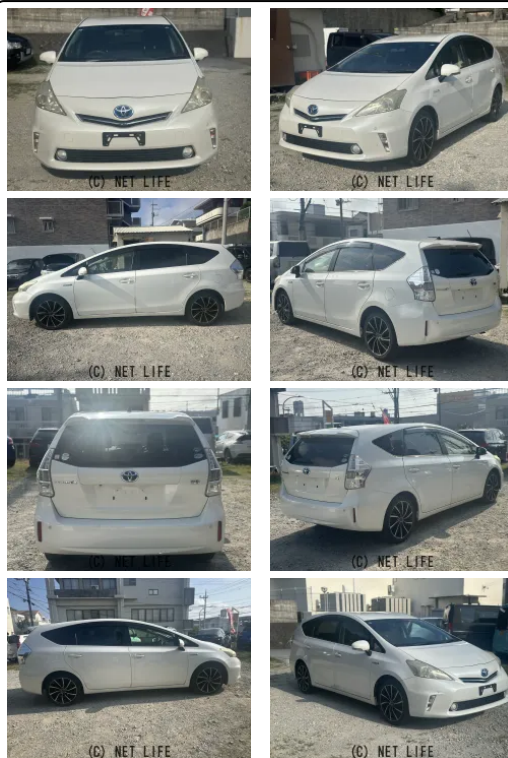

ローン審査が不安な方、他店にてNGだった方でもご相談OKです！最大120回払いのローン対応中!!審査ご不安な方もご相談ください♪ローンに強いスタッフがご相談に乗ります!!※自社提携ローン取り扱い有り♪別途、延長保証お付け可能です！

車名	トヨタ プリウスα 1.8 S		
本体価格(消費税込) 支払総額(税込)	80万円 (89万円)		
年式	2013年 (H25)		
走行距離	8.9万 km		
保証	保証付・12ヶ月・距離無制限		
法定整備	法定整備含		
色	ホワイトパールクリスタルシャイン		
車検	車検整備付	修復歴	無
リサイクル	リ済込	駆動方式	2WD
燃料	ハイブリッド	ミッション	CVTインパネ
ハンドル	右	乗車定員	5名
ドア	5D	車台番号	774

#### 装備・内装・外装・安全装備

パワーステアリング・パワーウィンドウ・エアコン・ウインカーミラー・  
 フォグランプ・電格ミラー・キーレス・スマートキー・キーフリースタート・  
 プッシュスタート・集中ドアロック・TV(フルセグ/ワンセグ)・ナビ(HDDナビ)・  
 カメラ(バック)・アルミホイール(18)・サンルーフ・フルエアロ・ABS・  
 クルーズコントロール・エアバック(運転席/助手席/サイド)・

#### 装備備考

- パワーステアリング●パワーウィンドウ●エアコン●キーレス●
- ABS●運転席エアバッグ●助手席エアバッグ●サイドエアバッグ
- CD●バックカメラ●HDD ナビ●サンルーフ●フルエアロ●...

MassLocalのお問い合わせ