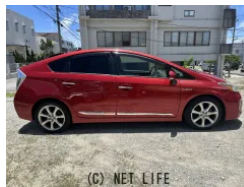

最大120回払いのローン対応中!!審査ご不安な方もご相談ください♪ローンに強いスタッフがご相談に乗ります!!※自社提携ローン取り扱い有り♪別途、延長保証お付け可能です!

車名	トヨタ プリウス 1.8 S		
本体価格(消費税込) 支払総額(税込)	65万円 (68万円)		
年式	2012年 (H24)		
走行距離	9.5万 km		
保証	保証無		
法定整備	法定整備含		
色	レッド		
車検	検R10/4	修復歴	無
リサイクル	リ済込	駆動方式	2WD
燃料	ハイブリッド	ミッション	CVTインパネ
ハンドル	右	乗車定員	5名
ドア	5D	車台番号	621