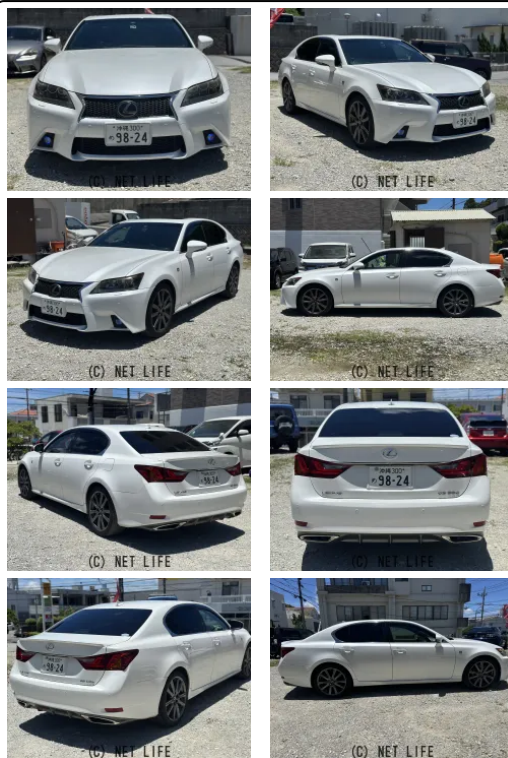

最大120回払いのローン対応中!!審査ご不安な方もご相談ください♪ローンに強いスタッフがご相談に乗ります!!※自社提携ローン取り扱い有り♪別途、延長保証お付け可能です!

車名	レクサス GS 350 Fスポーツ		
本体価格(消費税込) 支払総額(税込)	140万円 (145万円)		
年式	2012年 (H24)		
走行距離	14万 km		
保証	保証無		
法定整備	法定整備含		
色	ホワイトパールクリスタルシャイン		
車検	検R10/2	修復歴	無
リサイクル	リ済込	駆動方式	2WD
燃料	ガソリン	ミッション	MTモード付6ATフロア
ハンドル	右	乗車定員	5名
ドア	4D	車台番号	103