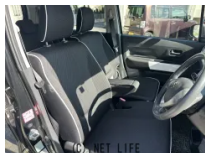

最大120回払いのローン対応中!!審査ご不安な方もご相談ください♪ローンに強いスタッフがご相談に乗ります!!※自社提携ローン取り扱い有り♪別途、延長保証お付け可能です!

車名	スズキ ハスラー 660 X		
本体価格(消費税込) 支払総額(税込)	40万円 (45万円)		
年式	2014年 (H26)		
走行距離	14万 km		
保証	保証付・1ヶ月・1千km		
法定整備	法定整備含		
色	ブルーイッシュブラックパール3		
車検	検R9/5	修復歴	無
リサイクル	リ済込	駆動方式	2WD
燃料	ガソリン	ミッション	CVTインパネ
ハンドル	右	乗車定員	4名
ドア	5D	車台番号	378

装備・内装・外装・安全装備

パワーステアリング・パワーウィンドウ・エアコン・ETC・ウインカーミラー・電格ミラー・キーレス・プッシュスタート・TV(ワンセグ)・ABS・衝突被害軽減ブレーキ・エアバック(運転席/助手席)・

装備備考

●パワーステアリング●パワーウィンドウ●エアコン●キーレス●ABS●運転席エアバッグ●助手席エアバッグ●ETC●電格ミラー●ウインカーミラー●プッシュスタート●衝突被害軽減ブレーキ...