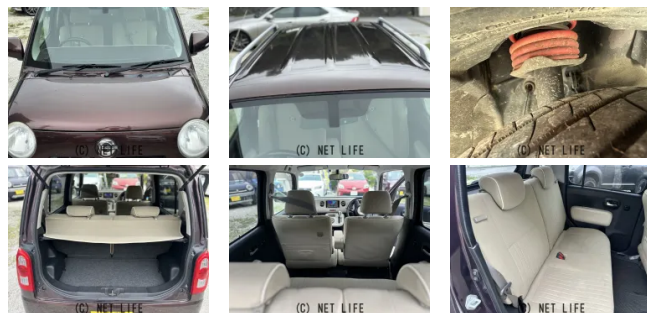

最大120回払いのローン対応中!!審査ご不安な方もご相談ください♪ローンに強いスタッフがご相談に乗ります!!※自社提携ローン取り扱い有り♪別途、延長保証お付け可能です!

車名	ダイハツ ミラココア 660 プラス G		
本体価格(消費税込) 支払総額(税込)	29万円 (32万円)		
年式	2010年 (H22)		
走行距離	14.5万 km		
保証	保証付・1ヶ月・1千km		
法定整備	法定整備含		
色	プラムブラウンクリスタルマイカ		
車検	検R9/2	修復歴	有
リサイクル	リ済込	駆動方式	2WD
燃料	ガソリン	ミッション	CVTインパネ
ハンドル	右	乗車定員	4名
ドア	5D	車台番号	221

装備・内装・外装・安全装備

パワーステアリング・パワーウィンドウ・エアコン・ETC・電格ミラー・キーレス・スマートキー・TV(ワンセグ)・カメラ(バック)・アルミホイール・ABS・エアバック(運転席/助手席)・

装備備考

●パワーステアリング●パワーウィンドウ●エアコン●キーレス●ABS●運転席エアバッグ●助手席エアバッグ●CD●バックカメラ●ETC●電格ミラー●スマートキー●ラジオ●ミュージック接...