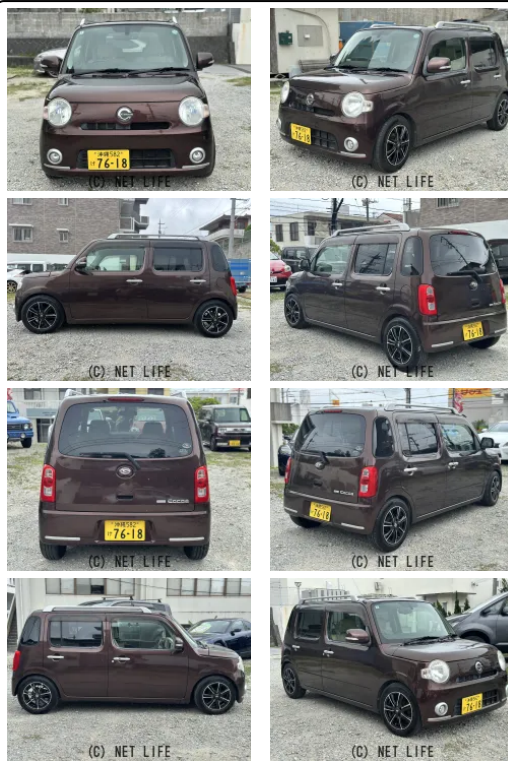

最大120回払いのローン対応中!!審査ご不安な方もご相談ください♪ローンに強いスタッフがご相談に乗ります!!※自社提携ローン取り扱い有り♪別途、延長保証お付け可能です!

車名	ダイハツ ミラココア 660 プラス G		
本体価格(消費税込) 支払総額(税込)	29万円 (32万円)		
年式	2010年 (H22)		
走行距離	14.5万 km		
保証	保証付・1ヶ月・1千km		
法定整備	法定整備含		
色	プラムブラウンクリスタルマイカ		
車検	検R9/2	修復歴	有
リサイクル	リ済込	駆動方式	2WD
燃料	ガソリン	ミッション	CVTインパネ
ハンドル	右	乗車定員	4名
ドア	5D	車台番号	221