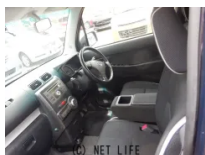

車検新規 2年付き 支払総額 18万 バッテリ新品整備保証付き

車名	トヨタ ピクシススペース 2年車検新規つき		
本体価格(消費税込) 支払総額(税込)	8万円 (18万円)		
年式	2013年 (H25)		
走行距離	13万 km		
保証	保証付・3ヶ月・3千km		
法定整備	法定整備含		
色	ブルー		
車検	車検整備付	修復歴	有
リサイクル	リ済込	駆動方式	—
燃料	ガソリン	ミッション	AT
ハンドル	右	乗車定員	4名
ドア	5D	車台番号	061

装備・内装・外装・安全装備

パワーステアリング・パワーウィンドウ・エアコン・電格ミラー・キーレス・スマートキー・ABS・エアバック(運転席/助手席)・

装備備考

●パワーステアリング●パワーウィンドウ●エアコン●スマートキー●電格ミラー●キーレス●ABS●運転席エアバッグ●助手席エアバッグ●アルミホイール

カーショップユー(友)のお問い合わせ

098-897-5890

※お問合せの際は、「クロスロード」を見た！とお伝えください。