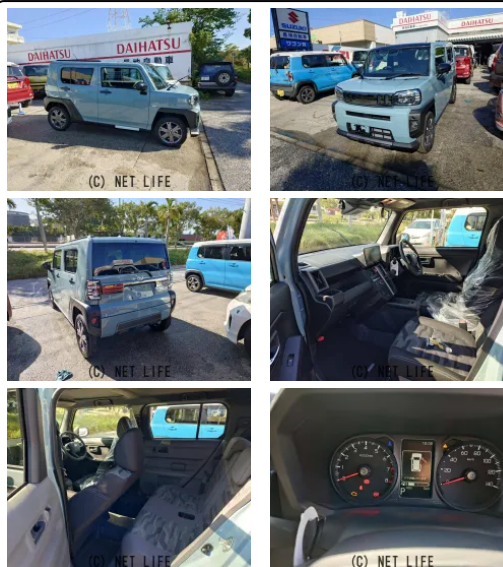

●新車販売のため車両詳細は「098-965-0887」へご連絡お願い致します。
※クロスロードを見たとお伝えいただければスムーズに確認ができます。

車名	ダイハツ タフト 660 G ダーククロム ベンチャー		
本体価格(消費税込) 支払総額(税込)	168万円 (171.1万円)		
年式	2025年 (R7)		
走行距離	5 km		
保証	保証付・60ヶ月・100千km		
法定整備	法定整備無		
色	レイクブルーメタリック		
車検	新車未登録	修復歴	無
リサイクル	リ未	駆動方式	2WD
燃料	ガソリン	ミッション	CVTインパネ
ハンドル	右	乗車定員	4名
ドア	5D	車台番号	963

装備・内装・外装・安全装備

パワーステアリング・パワーウィンドウ・エアコン・キーレス・カメラ(バック)・サンルーフ・ABS・エアバック(運転席/助手席/サイド)・

装備備考

- パワーステアリング●パワーウィンドウ●エアコン●キーレス●
- ABS●運転席エアバッグ●助手席エアバッグ●サイドエアバッグ
- バックカメラ●サンルーフ●9インチディスプレイ (77,00...

長地自動車のお問い合わせ

098-965-0887