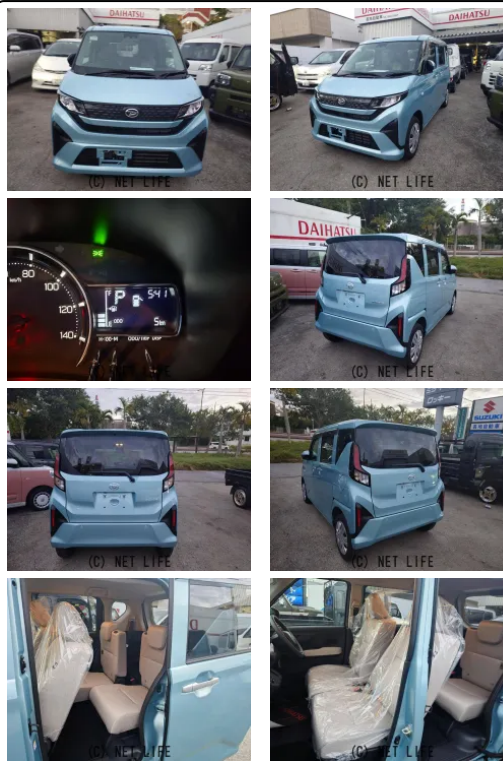

●新車販売のため車両詳細は「098-965-0887」へご連絡お願い致します。
※クロスロードを見たとお伝えいただければスムーズに確認ができます。

車名	ダイハツ ムーヴ 660 L		
本体価格(消費税込) 支払総額(税込)	130万円 (137万円)		
年式	2025年 (R7)		
走行距離	5 km		
保証	保証付・60ヶ月・100千km		
法定整備	法定整備無		
色	スカイブルームタリック		
車検	国内未登録	修復歴	無
リサイクル	リ未	駆動方式	2WD
燃料	ガソリン	ミッション	CVTインパネ
ハンドル	右	乗車定員	4名
ドア	5D	車台番号	577

装備・内装・外装・安全装備

パワーステアリング・パワーウィンドウ・エアコン・キーレス・カメラ(バック)・フルエアロ・ABS・エアバック(運転席/助手席/サイド)・

装備備考

- パワーステアリング●パワーウィンドウ●エアコン●キーレス●
- ABS●運転席エアバッグ●助手席エアバッグ●サイドエアバッグ
- バックカメラ●フルエアロ

長地自動車のお問い合わせ

098-965-0887

※お問合せの際は、「クロスロード」を見た！とお伝えください。