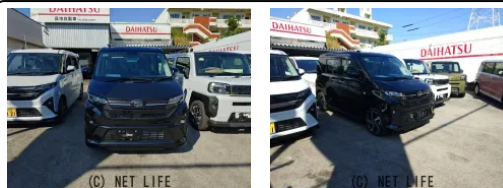

●新車販売のため車両詳細は「098-965-0887」へご連絡お願い致します。
※クロスロードを見たとお伝えいただければスムーズに確認ができます。

車名	ダイハツ ムーヴ 660 RS		
本体価格(消費税込) 支払総額(税込)	190万円 (193万円)		
年式	2025年 (R7)		
走行距離	5 km		
保証	保証付・60ヶ月・100千km		
法定整備	法定整備無		
色	ブラックマイカメタリック		
車検	新車未登録	修復歴	無
リサイクル	リ未	駆動方式	2WD
燃料	ガソリン	ミッション	CVTインパネ
ハンドル	右	乗車定員	4名
ドア	5D	車台番号	893

装備・内装・外装・安全装備

パワーステアリング・パワーウィンドウ・エアコン・キーレス・カメラ(バック)・フルエアロ・ABS・エアバック(運転席/助手席/サイド)・

装備備考

- パワーステアリング●パワーウィンドウ●エアコン●キーレス●
- ABS●運転席エアバッグ●助手席エアバッグ●サイドエアバッグ
- バックカメラ●フルエアロ●9インチディスプレイ●錆止め込み

長地自動車のお問い合わせ

098-965-0887