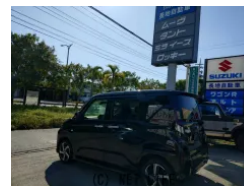

●新車販売のため車両詳細は「098-965-0887」へご連絡お願い致します。
※クロスロードを見たとお伝えいただければスムーズに確認ができます。

車名	ダイハツ ムーヴ 660 RS		
本体価格(消費税込) 支払総額(税込)	190万円 (193万円)		
年式	2025年 (R7)		
走行距離	5 km		
保証	保証付・60ヶ月・100千km		
法定整備	法定整備無		
色	ブラックマイカメタリック		
車検	新車未登録	修復歴	無
リサイクル	リ未	駆動方式	2WD
燃料	ガソリン	ミッション	CVTインパネ
ハンドル	右	乗車定員	4名
ドア	5D	車台番号	893