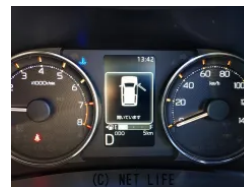

●新車販売のため車両詳細は「098-965-0887」へご連絡お願い致します。
※クロスロードを見たとお伝えいただければスムーズに確認ができます。

車名	ダイハツ ムーヴ 660 RS		
本体価格(消費税込) 支払総額(税込)	190万円 (193万円)		
年式	2025年 (R7)		
走行距離	5 km		
保証	保証付・60ヶ月・100千km		
法定整備	法定整備無		
色	ブラックマイカメタリック		
車検	新車未登録	修復歴	無
リサイクル	リ未	駆動方式	2WD
燃料	ガソリン	ミッション	CVTインパネ
ハンドル	右	乗車定員	4名
ドア	5D	車台番号	893