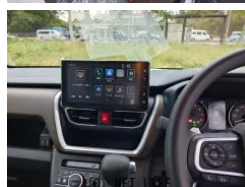

●新車販売のため車両詳細は「098-965-0887」へご連絡お願い致します。
※クロスロードを見たとお伝えいただければスムーズに確認ができます。

車名	ダイハツ ムーヴ 660 G		
本体価格(消費税込) 支払総額(税込)	170万円 (178万円)		
年式	2026年 (R8)		
走行距離	4 km		
保証	保証付・60ヶ月・100千km		
法定整備	法定整備無		
色	シャイニングホワイトパール		
車検	国内未登録	修復歴	無
リサイクル	リ未	駆動方式	2WD
燃料	ガソリン	ミッション	CVTインパネ
ハンドル	右	乗車定員	4名
ドア	5D	車台番号	208

装備・内装・外装・安全装備

パワーステアリング・パワーウィンドウ・エアコン・キーレス・カメラ(バック)・フルエアロ・ABS・エアバック(運転席/助手席/サイド)・

装備備考

- パワーステアリング●パワーウィンドウ●エアコン●キーレス●
- ABS●運転席エアバッグ●助手席エアバッグ●サイドエアバッグ
- バックカメラ●フルエアロ●9インチディスプレイ (33,00...

長地自動車のお問い合わせ

098-965-0887