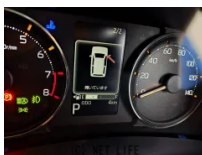

●新車販売のため車両詳細は「098-965-0887」へご連絡お願い致します。
※クロスロードを見たとお伝えいただければスムーズに確認ができます。

車名	ダイハツ ムーヴ 660 G		
本体価格(消費税込) 支払総額(税込)	170万円 (178万円)		
年式	2026年 (R8)		
走行距離	4 km		
保証	保証付・60ヶ月・100千km		
法定整備	法定整備無		
色	シャイニングホワイトパール		
車検	国内未登録	修復歴	無
リサイクル	リ未	駆動方式	2WD
燃料	ガソリン	ミッション	CVTインパネ
ハンドル	右	乗車定員	4名
ドア	5D	車台番号	208