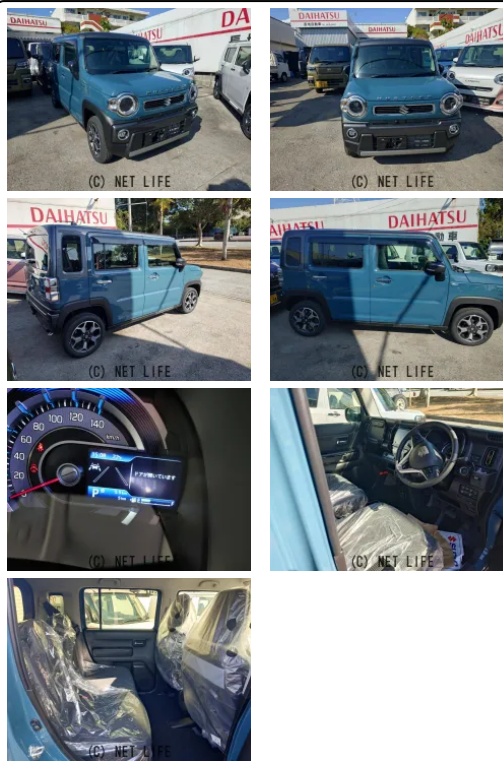

●新車販売のため車両詳細は「098-965-0887」へご連絡お願い致します。
 ※クロスロードを見たとお伝えいただければスムーズに確認ができます。

| | | | |
|------------------------|-----------------------------|-------|--------------|
| 車名 | スズキ ハスラー 660 ハイブリッド Xターボ | | |
| 本体価格(消費税込) 支払総額(税込) | 200万円 (207万円) | | |
| 年式 | 2026年 (R8) | | |
| 走行距離 | 5 km | | |
| 保証 | 保証付・60ヶ月・100千km | | |
| 法定整備 | 法定整備無 | | |
| 色 | デニムブルー ガンメタリック | | |
| 車検 | 新車未登録 | 修復歴 | 無 |
| リサイクル | リ未 | 駆動方式 | 2WD |
| 燃料 | ハイブリッド | ミッション | MTモード付CVTインシ |
| ハンドル | 右 | 乗車定員 | 4名 |
| ドア | 5D | 車台番号 | 204 |

装備・内装・外装・安全装備

パワーステアリング・パワーウィンドウ・エアコン・キーレス・カメラ(バック)・
 ABS・エアバック(運転席/助手席/サイド)・

装備備考

- パワーステアリング●パワーウィンドウ●エアコン●キーレス●
- ABS●運転席エアバッグ●助手席エアバッグ●サイドエアバッグ
- CD●バックカメラ

長地自動車のお問い合わせ

098-965-0887

※お問合せの際は、「クロスロード」を見た！とお伝えください。