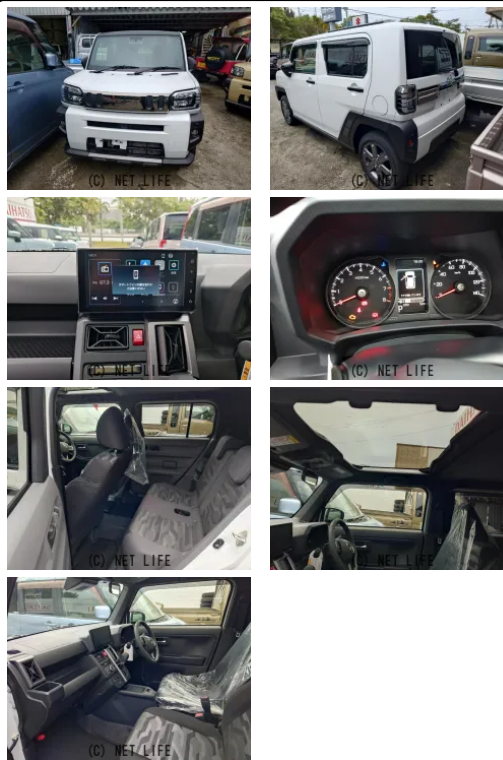

●新車販売のため車両詳細は「098-965-0887」へご連絡お願い致します。  
※クロスロードを見たとお伝えいただければスムーズに確認ができます。

車名	ダイハツ タフト 660 G ダーククロム ベンチャー ecoIDLE非装...		
本体価格(消費税込) 支払総額(税込)	<b>170万円 (173.2万円)</b>		
年式	2026年 (R8)		
走行距離	5 km		
保証	保証付・60ヶ月・100千km		
法定整備	法定整備無		
色	シャイニングホワイトパール		
車検	新車未登録	修復歴	無
リサイクル	リ未	駆動方式	2WD
燃料	ガソリン	ミッション	CVTインパネ
ハンドル	右	乗車定員	4名
ドア	5D	車台番号	525

#### 装備・内装・外装・安全装備

パワーステアリング・パワーウィンドウ・エアコン・キーレス・カメラ(バック)・サンルーフ・ABS・エアバック(運転席/助手席/サイド)・

#### 装備備考

- パワーステアリング●パワーウィンドウ●エアコン●キーレス●
- ABS●運転席エアバッグ●助手席エアバッグ●サイドエアバッグ
- バックカメラ●サンルーフ●9インチディスプレイサービス付●...

長地自動車のお問い合わせ