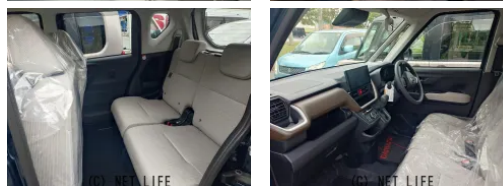

●新車販売のため車両詳細は「098-965-0887」へご連絡お願い致します。
※クロスロードを見たとお伝えいただければスムーズに確認ができます。

車名	ダイハツ ムーヴ 660 X		
本体価格(消費税込) 支払総額(税込)	150万円 (156.2万円)		
年式	2026年 (R8)		
走行距離	5 km		
保証	保証付・60ヶ月・100千km		
法定整備	法定整備無		
色	レーザーブルークリスタルシャイン		
車検	新車未登録	修復歴	無
リサイクル	リ未	駆動方式	2WD
燃料	ガソリン	ミッション	CVTインパネ
ハンドル	右	乗車定員	4名
ドア	5D	車台番号	691

装備・内装・外装・安全装備

パワーステアリング・パワーウィンドウ・エアコン・キーレス・カメラ(バック)・フルエアロ・ABS・エアバック(運転席/助手席/サイド)・

装備備考

- パワーステアリング●パワーウィンドウ●エアコン●キーレス●
- ABS●運転席エアバッグ●助手席エアバッグ●サイドエアバッグ
- バックカメラ●フルエアロ●9インチディスプレイサービス付き...

長地自動車のお問い合わせ

098-965-0887