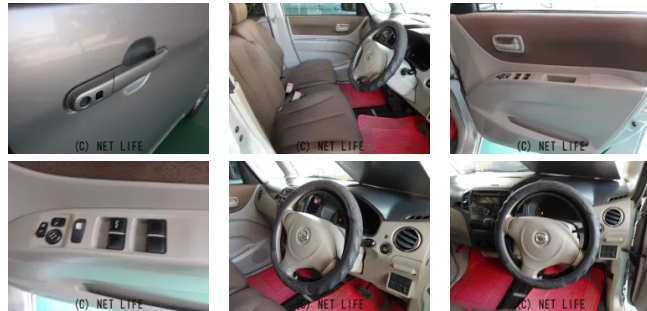

備考なし

山内ボディーのお問い合わせ

098-892-6318

※お問合せの際は、「クロスロード」を見た！とお伝えください。

更新日 06月06日 09:45

<https://www.o-cross.net/car/nissan/S162/001333-1260409-N0002/>

車名	日産 ルークス 660 E		
本体価格(消費税込) 支払総額(税込)	ご成約 (---)		
年式	2011年 (H23)		
走行距離	11万 km		
保証	保証無		
法定整備	法定整備無		
色	シルキーシルバーメタリック		
車検	検R9/4	修復歴	有
リサイクル	リ済込	駆動方式	2WD
燃料	ガソリン	ミッション	CVTインパネ
ハンドル	右	乗車定員	4名
ドア	5D	車台番号	341

装備・内装・外装・安全装備

パワーステアリング・パワーウィンドウ・エアコン・電格ミラー・スマートキー・
プッシュスタート・集中ドアロック・アルミホイール・エアバック(運転席/助手席)・

装備備考

●パワーステアリング●パワーウィンドウ●エアコン●運転席エア
バッグ●助手席エアバッグ●CD●電格ミラー●スマートキー●プ
ッシュスタート●集中ドアロック●純正アルミホイール

山内ボディー

沖縄県宜野湾市野嵩1-23-11