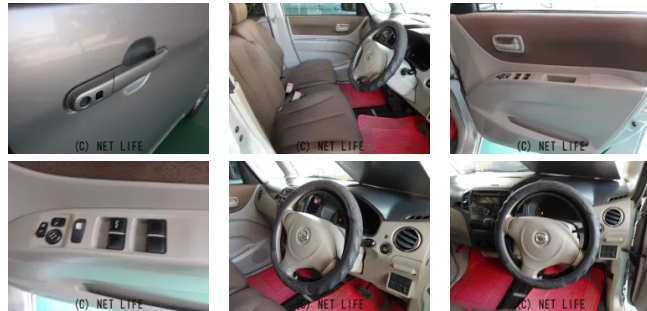

備考なし

山内ボディーのお問い合わせ

098-892-6318

※お問合せの際は、「クロスロード」を見た！とお伝えください。

更新日 04月09日 11:45

<https://www.o-cross.net/car/nissan/S162/001333-1260409-N0002/>

車名	日産 ルークス 660 E		
本体価格(消費税込) 支払総額(税込)	24万円 (25万円)		
年式	2011年 (H23)		
走行距離	11万 km		
保証	保証無		
法定整備	法定整備無		
色	シルキーシルバーマトリック		
車検	検R9/4	修復歴	有
リサイクル	リ済込	駆動方式	2WD
燃料	ガソリン	ミッション	CVTインパネ
ハンドル	右	乗車定員	4名
ドア	5D	車台番号	341

装備・内装・外装・安全装備

パワーステアリング・パワーウィンドウ・エアコン・電格ミラー・スマートキー・
プッシュスタート・集中ドアロック・アルミホイール・エアバック(運転席/助手席)・

装備備考

●パワーステアリング●パワーウィンドウ●エアコン●運転席エア
バッグ●助手席エアバッグ●CD●電格ミラー●スマートキー●プ
ッシュスタート●集中ドアロック●純正アルミホイール

山内ボディー

沖縄県宜野湾市野嵩1-23-11