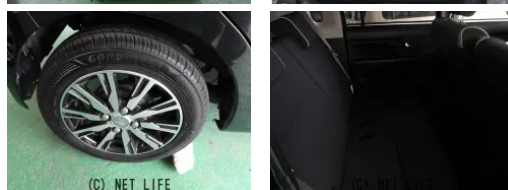

備考なし

山内ボディーのお問い合わせ

098-892-6318

※お問合せの際は、「クロスロード」を見た！とお伝えください。

更新日 06月06日 09:45

<https://www.o-cross.net/car/daihatsu/S059/001333-1260427-N0001/>

車名	ダイハツ ムーヴコンテ 660 L VSII		
本体価格(消費税込) 支払総額(税込)	29万円 (30万円)		
年式	2015年 (H27)		
走行距離	11.1万 km		
保証	保証無		
法定整備	法定整備無		
色	ブラックマイカメタリック		
車検	検R8/9	修復歴	無
リサイクル	リ済込	駆動方式	2WD
燃料	ガソリン	ミッション	CVTコラム
ハンドル	右	乗車定員	4名
ドア	5D	車台番号	876

装備・内装・外装・安全装備

パワーステアリング・パワーウィンドウ・エアコン・電格ミラー・キーレス・集中ドアロック・アルミホイール・ABS・エアバック(運転席/助手席)・

装備備考

●パワーステアリング●パワーウィンドウ●エアコン●キーレス●
ABS●運転席エアバッグ●助手席エアバッグ●電格ミラー●集中
ドアロック●CD●DVD再生●BT接続●純正アルミホイール

山内ボディー

沖縄県宜野湾市野嵩1-23-11