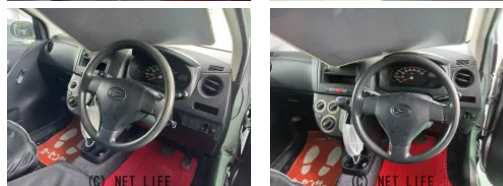

備考なし

| | | | |
|------------------------|-------------------|-------|--------|
| 車名 | ダイハツ ミラ 660 TX | | |
| 本体価格(消費税込) 支払総額(税込) | 14万円 (15万円) | | |
| 年式 | 2013年 (H25) | | |
| 走行距離 | 8.5万 km | | |
| 保証 | 保証無 | | |
| 法定整備 | 法定整備無 | | |
| 色 | ブライツシルバーメタリック | | |
| 車検 | 検R9/8 | 修復歴 | 有 |
| リサイクル | リ済込 | 駆動方式 | 2WD |
| 燃料 | ガソリン | ミッション | 3ATフロア |
| ハンドル | 右 | 乗車定員 | 4名 |
| ドア | 3D | 車台番号 | 629 |

装備・内装・外装・安全装備

パワーステアリング・エアコン・キーレス・エアバック(運転席/助手席)・

装備備考

●パワーステアリング●エアコン●キーレス●運転席エアバッグ●
助手席エアバッグ●商用車・パン●ラジオ

山内ボディーのお問い合わせ

098-892-6318

※お問合せの際は、「クロスロード」を見た！とお伝えください。

更新日 06月06日 09:50