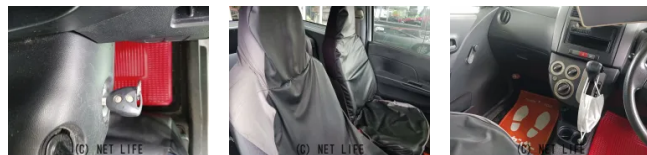

備考なし

| | | | |
|------------------------|-------------------|-------|--------|
| 車名 | ダイハツ ミラ 660 TX | | |
| 本体価格(消費税込) 支払総額(税込) | 14万円 (15万円) | | |
| 年式 | 2013年 (H25) | | |
| 走行距離 | 8.5万 km | | |
| 保証 | 保証無 | | |
| 法定整備 | 法定整備無 | | |
| 色 | ブライツシルバーメタリック | | |
| 車検 | 検R9/8 | 修復歴 | 有 |
| リサイクル | リ済込 | 駆動方式 | 2WD |
| 燃料 | ガソリン | ミッション | 3ATフロア |
| ハンドル | 右 | 乗車定員 | 4名 |
| ドア | 3D | 車台番号 | 629 |

装備・内装・外装・安全装備

パワーステアリング・エアコン・キーレス・エアバック(運転席/助手席)・

装備備考

●パワーステアリング●エアコン●キーレス●運転席エアバッグ●
助手席エアバッグ●商用車・パン●ラジオ

山内ボディーのお問い合わせ

098-892-6318

※お問合せの際は、「クロスロード」を見た！とお伝えください。

更新日 06月06日 09:50