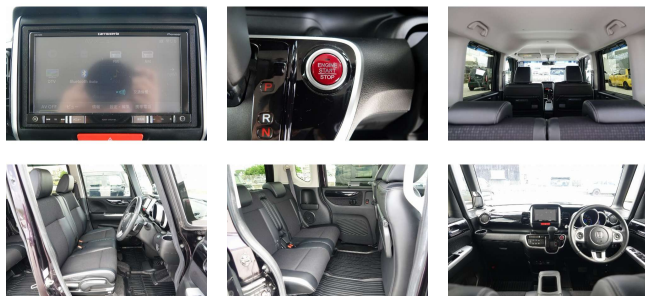

備考なし

車名	ホンダ N-BOX 660 カスタムG ターボ Lパッケージ		
本体価格(消費税込) 支払総額(税込)	59.8万円 (67.8万円)		
年式	2016年 (H28)		
走行距離	10.9万 km		
保証	保証付・12ヶ月・距離無制限		
法定整備	法定整備含		
色	プレミアムベルベットパープルP		
車検	検R9/5	修復歴	無
リサイクル	リ済込	駆動方式	2WD
燃料	ガソリン	ミッション	CVTインパネ
ハンドル	右	乗車定員	4名
ドア	5D	車台番号	287

#### 装備・内装・外装・安全装備

パワーステアリング・パワーウィンドウ・エアコン・LEDライト・ETC・キーレス・スマートキー・TV(フルセグ)・ナビ(SDナビ他)・本革シート・カメラ(バック)・スライドドア(両側電動)・アルミホイール・ABS・横滑り防止装置・クルーズコントロール・アイドリングストップ・エアバック(運転席/助手席)・