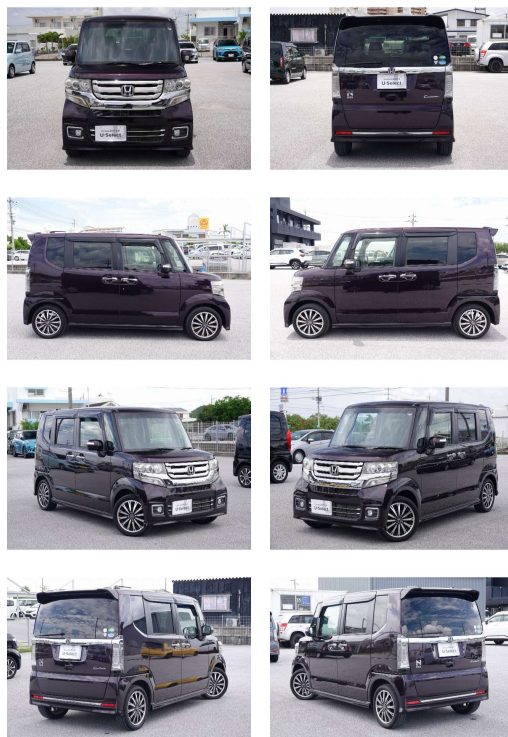

備考なし

車名	ホンダ N-BOX 660 カスタムG ターボ Lパッケージ		
本体価格(消費税込) 支払総額(税込)	59.8万円 (67.8万円)		
年式	2016年 (H28)		
走行距離	10.9万 km		
保証	保証付・12ヶ月・距離無制限		
法定整備	法定整備含		
色	プレミアムベルベットパープルP		
車検	検R9/5	修復歴	無
リサイクル	リ済込	駆動方式	2WD
燃料	ガソリン	ミッション	CVTインパネ
ハンドル	右	乗車定員	4名
ドア	5D	車台番号	287