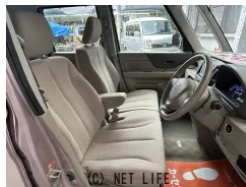

備考なし

車名	スズキ スペーシア 660 G		
本体価格(消費税込) 支払総額(税込)	25万円 (28万円)		
年式	2015年 (H27)		
走行距離	10.9万 km		
保証	保証付・1ヶ月・1千km		
法定整備	法定整備含		
色	イノセントピンクパールメタリック		
車検	検R8/10	修復歴	無
リサイクル	リ済込	駆動方式	2WD
燃料	ガソリン	ミッション	CVTインパネ
ハンドル	右	乗車定員	4名
ドア	5D	車台番号	947

装備・内装・外装・安全装備

パワーステアリング・パワーウィンドウ・エアコン・電格ミラー・プッシュスタート
・TV(ワンセグ)・アイドリングストップ・エアバック(運転席/助手席)・

装備備考

●パワーステアリング●パワーウィンドウ●エアコン●運転席エア
バッグ●助手席エアバッグ●プッシュスタート●電格ミラー●アイ
ドリングストップ●CD●ワンセグTV

城間自動車のお問い合わせ

098-944-3939

※お問合せの際は、「クロスロード」を見た！とお伝えください。