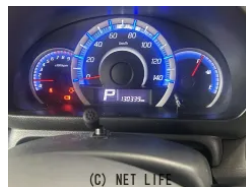

備考なし

車名	スズキ スペーシア 660 カスタム GS レー ダブブレーキサポート装着車		
本体価格(消費税込) 支払総額(税込)	32万円 (35万円)		
年式	2014年 (H26)		
走行距離	13万 km		
保証	保証付・1ヶ月・1千km		
法定整備	法定整備含		
色	ルナグレーパールメタリック		
車検	検R8/10	修復歴	無
リサイクル	リ済込	駆動方式	2WD
燃料	ガソリン	ミッション	CVTインパネ
ハンドル	右	乗車定員	4名
ドア	5D	車台番号	020

装備・内装・外装・安全装備

パワーステアリング・パワーウィンドウ・エアコン・ETC・電格ミラー・
TV(フルセグ)・ABS・エアバック(運転席/助手席)・

装備備考

●パワーステアリング●パワーウィンドウ●エアコン●ABS●運
転席エアバッグ●助手席エアバッグ●ETC●電格ミラー●フルセ
グTV

城間自動車のお問い合わせ

098-944-3939

※お問合せの際は、「クロスロード」を見た！とお伝えください。

更新日 04月22日 09:23