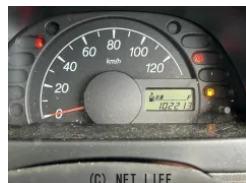

備考なし

車名

スズキ キャリイ
660 KCエアコン・パワステ 3方開

本体価格(消費税込)
支払総額(税込)

65万円 (70万円)

年式

2006年 (H18)

走行距離