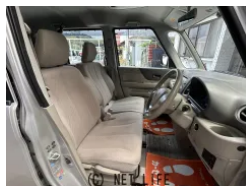

備考なし

城間自動車のお問い合わせ

098-944-3939

※お問合せの際は、「クロスロード」を見た！とお伝えください。

更新日 06月03日 11:28

<https://www.o-cross.net/car/suzuki/S049/001357-1260603-N0004/>

車名	スズキ スペーシア 660 X スマートフォン連 携ナビゲーション装着車 4W...		
本体価格(消費税込) 支払総額(税込)	34万円 (39万円)		
年式	2013年 (H25)		
走行距離	13.6万 km		
保証	保証付・3ヶ月・3千km		
法定整備	法定整備含		
色	シルキーシルバーマタリック		
車検	車検整備付	修復歴	無
リサイクル	リ済込	駆動方式	4WD
燃料	ガソリン	ミッション	CVTインパネ
ハンドル	右	乗車定員	4名
ドア	5D	車台番号	587

装備・内装・外装・安全装備

パワーステアリング・パワーウィンドウ・エアコン・ETC・プッシュスタート・
TV(ワンセグ)・カメラ(バック)・エアバック(運転席/助手席)・

装備備考

●パワーステアリング●パワーウィンドウ●エアコン●運転席エア
バッグ●助手席エアバッグ●バックカメラ●プッシュスタート●ワ
ンセグTV●ETC●フルタイム4WD

城間自動車
沖縄県西原町幸地654-2

営業時間: 09:00~19:00