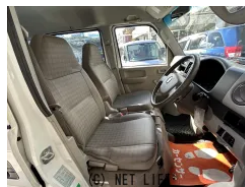

備考なし

車名	スズキ エブリイ 660 PA ハイライフ		
本体価格(消費税込) 支払総額(税込)	34万円 (39万円)		
年式	2010年 (H22)		
走行距離	13.2万 km		
保証	保証付・1ヶ月・1千km		
法定整備	法定整備含		
色	スペリアホワイト		
車検	車検整備付	修復歴	無
リサイクル	リ済込	駆動方式	2WD
燃料	ガソリン	ミッション	3ATインパネ
ハンドル	右	乗車定員	4名
ドア	5D	車台番号	076

#### 装備・内装・外装・安全装備

パワーステアリング・エアコン・エアバック(運転席/助手席)・