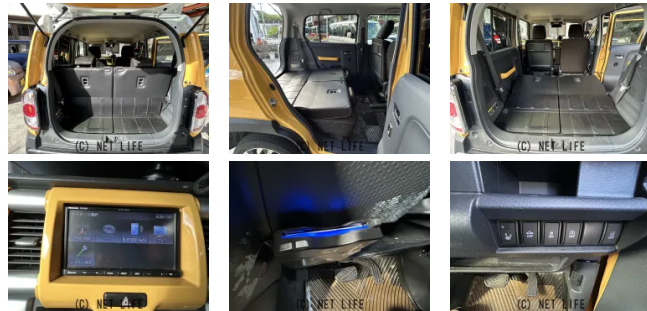

備考なし

車名	スズキ ハスラー 660 Fリミテッド		
本体価格(消費税込) 支払総額(税込)	48万円 (53万円)		
年式	2016年 (H28)		
走行距離	11.2万 km		
保証	保証付・3ヶ月・3千km		
法定整備	法定整備含		
色	アクティブイエロー ホワイト2トーンルー フ		
車検	車検整備付	修復歴	無
リサイクル	リ済込	駆動方式	2WD
燃料	ハイブリッド	ミッション	CVTインパネ
ハンドル	右	乗車定員	4名
ドア	5D	車台番号	435

装備・内装・外装・安全装備

エアコン・ETC・電格ミラー・キーレス・プッシュスタート・TV(ワンセグ)・  
カメラ(バック)・エアバック(運転席/助手席)・

装備備考

●エアコン●キーレス●運転席エアバッグ●助手席エアバッグ●パ  
ックカメラ●ETC●電格ミラー●プッシュスタート●BT接続●  
ワンセグTV

城間自動車のお問い合わせ

098-944-3939

※お問合せの際は、「クロスロード」を見た！とお伝えください。