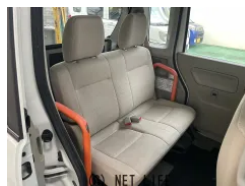

●早い物勝ち●お買い得車

車名	スズキ スペーシア 660 E ウィズ 車いす移動車 リアシート付		
本体価格(消費税込) 支払総額(税込)	43万円 (48万円)		
年式	2016年 (H28)		
走行距離	12.2万 km		
保証	保証付・2ヶ月・1千km		
法定整備	法定整備含		
色	パール		
車検	車検整備付	修復歴	有
リサイクル	リ済込	駆動方式	2WD
燃料	ガソリン	ミッション	CVTインパネ
ハンドル	右	乗車定員	4名
ドア	5D	車台番号	707

装備・内装・外装・安全装備

パワーステアリング・パワーウィンドウ・エアコン・光軸調整・プライバシーガラス
 ・電格ミラー・キーレス・集中ドアロック・ABS・横滑り防止装置・
 衝突被害軽減ブレーキ・エアバック(運転席/助手席)・

装備備考

●パワーステアリング●パワーウィンドウ●エアコン●キーレス●
 ABS●運転席エアバッグ●助手席エアバッグ●電格ミラー●集中
 ドアロック●光軸調整●プライバシーガラス ●横滑り防止装置●...