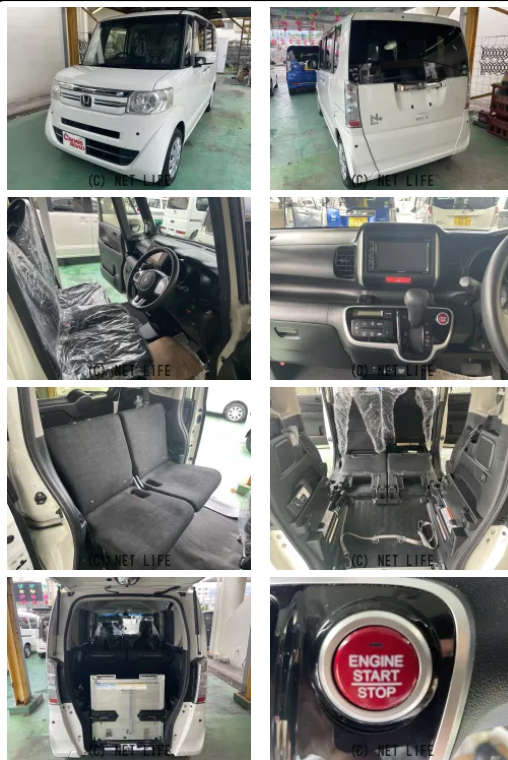

●早い物勝ち●お買い得車

車名	ホンダ N-BOX+ 660 G Lパッケージ 車 いす仕様車		
本体価格(消費税込) 支払総額(税込)	46万円 (51万円)		
年式	2016年 (H28)		
走行距離	13.4万 km		
保証	保証付・2ヶ月・1千km		
法定整備	法定整備含		
色	ホワイト		
車検	車検整備付	修復歴	無
リサイクル	リ済込	駆動方式	2WD
燃料	ガソリン	ミッション	CVTインパネ
ハンドル	右	乗車定員	4名
ドア	5D	車台番号	688

装備・内装・外装・安全装備

パワーステアリング・パワーウィンドウ・エアコン・ETC・ウインカーミラー・
 プライバシーガラス・電格ミラー・スマートキー・キーフリースタート・
 プッシュスタート・集中ドアロック・シートリフター・カメラ(バック)・
 スライドドア(片側電動)・ABS・横滑り防止装置・衝突被害軽減ブレーキ・
 アイドリングストップ・エアバック(運転席/助手席)・

装備備考

●パワーステアリング●パワーウィンドウ●エアコン●ABS●運
 転席エアバッグ●助手席エアバッグ●ウインカーミラー●電格ミラ
 ー●スマートキー●キーフリースタート●集中ドアロック●プライ...