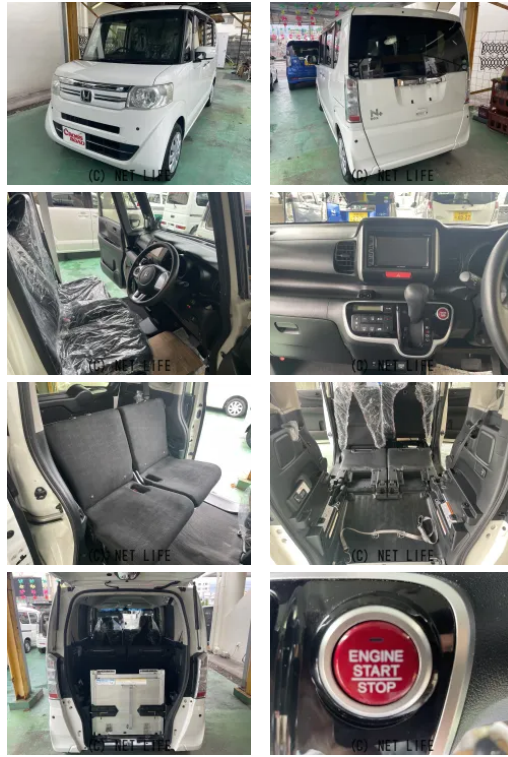

●早い物勝ち●お買い得車

車名	ホンダ N-BOX+ 660 G Lパッケージ 車 いす仕様車		
本体価格(消費税込) 支払総額(税込)	46万円 (51万円)		
年式	2016年 (H28)		
走行距離	13.4万 km		
保証	保証付・2ヶ月・1千km		
法定整備	法定整備含		
色	ホワイト		
車検	車検整備付	修復歴	無
リサイクル	リ済込	駆動方式	2WD
燃料	ガソリン	ミッション	CVTインパネ
ハンドル	右	乗車定員	4名
ドア	5D	車台番号	688

装備・内装・外装・安全装備

パワーステアリング・パワーウィンドウ・エアコン・ETC・ウインカーミラー・
プライバシーガラス・電格ミラー・スマートキー・キーフリースタート・
プッシュスタート・集中ドアロック・シートリフター・カメラ(バック)・
スライドドア(片側電動)・ABS・横滑り防止装置・衝突被害軽減ブレーキ・
アイドリングストップ・エアバック(運転席/助手席)・

装備備考

●パワーステアリング●パワーウィンドウ●エアコン●ABS●運
転席エアバッグ●助手席エアバッグ●ウインカーミラー●電格ミラ
ー●スマートキー●キーフリースタート●集中ドアロック●プライ...