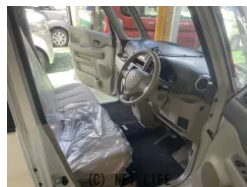

●早い物勝ち●お買い得車

車名	スズキ スペーシア 660 E ウィズ 車いす移動車 リアシート付		
本体価格(消費税込) 支払総額(税込)	46万円 (51万円)		
年式	2016年 (H28)		
走行距離	11.7万 km		
保証	保証付・2ヶ月・1千km		
法定整備	法定整備含		
色	クリスタルホワイトパール		
車検	車検整備付	修復歴	無
リサイクル	リ済込	駆動方式	2WD
燃料	ガソリン	ミッション	CVTインパネ
ハンドル	右	乗車定員	4名
ドア	5D	車台番号	697

装備・内装・外装・安全装備

パワーステアリング・パワーウィンドウ・エアコン・光軸調整・プライバシーガラス
 ・電格ミラー・キーレス・集中ドアロック・ABS・横滑り防止装置・
 衝突被害軽減ブレーキ・エアバック(運転席/助手席)・

装備備考

●パワーステアリング●パワーウィンドウ●エアコン●ABS●運転席エアバッグ●助手席エアバッグ●光軸調整●キーレス●集中ドアロック●電格ミラー●横滑り防止装置●衝突被害軽減ブレーキ●...