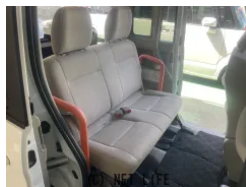

●早い物勝ち●お買い得車

車名	スズキ スペーシア 660 E ウィズ 車いす移動車 リアシート付		
本体価格(消費税込) 支払総額(税込)	46万円 (51万円)		
年式	2016年 (H28)		
走行距離	11.7万 km		
保証	保証付・2ヶ月・1千km		
法定整備	法定整備含		
色	クリスタルホワイトパール		
車検	車検整備付	修復歴	無
リサイクル	リ済込	駆動方式	2WD
燃料	ガソリン	ミッション	CVTインパネ
ハンドル	右	乗車定員	4名
ドア	5D	車台番号	697

装備・内装・外装・安全装備

パワーステアリング・パワーウィンドウ・エアコン・光軸調整・プライバシーガラス
 ・電格ミラー・キーレス・集中ドアロック・ABS・横滑り防止装置・
 衝突被害軽減ブレーキ・エアバック(運転席/助手席)・

装備備考

●パワーステアリング●パワーウィンドウ●エアコン●ABS●運転席エアバッグ●助手席エアバッグ●光軸調整●キーレス●集中ドアロック●電格ミラー●横滑り防止装置●衝突被害軽減ブレーキ●...