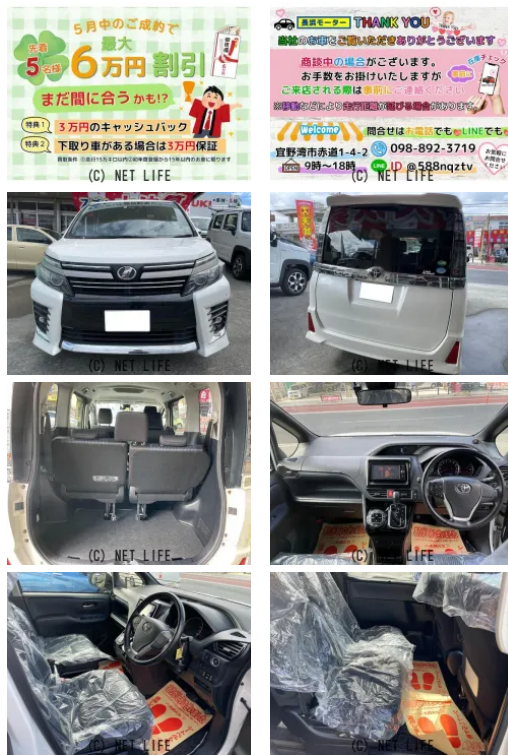

消耗部品交換 (タイヤ&バッテリー) バックカメラ オートエアコン ETC 両側
 パワースライドドア セーフティセンス バックカメラ ブルートゥース LEDヘッド
 ライト オートマチックハイビーム

車名	トヨタ ヴォクシー 2.0 ZS 煌II		
本体価格(消費税込) 支払総額(税込)	185万円 (189万円)		
年式	2016年 (H28)		
走行距離	9.4万 km		
保証	保証付・24ヶ月・30千km		
法定整備	法定整備含		
色	ホワイトパールクリスタルシャイン		
車検	車検整備付	修復歴	無
リサイクル	リ済込	駆動方式	2WD
燃料	ガソリン	ミッション	CVTインパネ
ハンドル	右	乗車定員	7名
ドア	5D	車台番号	585

装備・内装・外装・安全装備

パワーステアリング・パワーウィンドウ・エアコン・LEDライト・ETC・キーレス・
 スマートキー・盗難防止装置・TV(フルセグ)・ナビ(SDナビ他)・フルフラットシート
 ・三列シート・ウォークスルー・カメラ(バック)・スライドドア(両側電動)・ABS・
 横滑り防止装置・衝突被害軽減ブレーキ・衝突安全ボディ・アイドリングストップ・
 エアバック(運転席/助手席)・

装備備考

●運転席エアバッグ●助手席エアバッグ●両側電動スライドドア●
 ABS●エアコン●パワーステアリング●パワーウィンドウ●盗難
 防止装置●アイドリングストップ●USB入力端子●BT接続●S...

長浜モーターのお問い合わせ

098-892-3719

※お問合せの際は、「クロスロード」を見た！とお伝えください。

更新日 05月15日 09:54

<https://www.o-cross.net/car/toyota/S021/001370-1250317-N0016/>