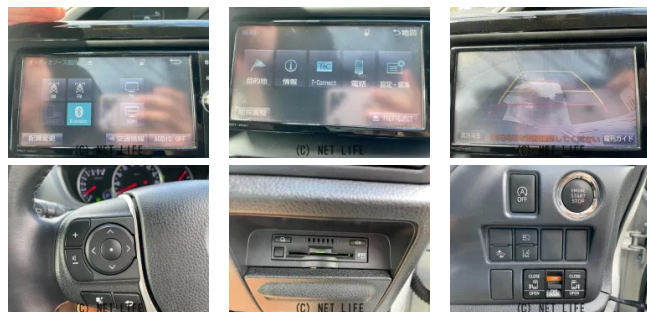

消耗部品交換 (タイヤ&バッテリー) バックカメラ オートエアコン ETC 両側
 パワースライドドア セーフティセンス バックカメラ ブルートゥース LEDヘッド
 ライト オートマチックハイビーム

車名	トヨタ ヴォクシー 2.0 ZS 煌II		
本体価格(消費税込) 支払総額(税込)	185万円 (189万円)		
年式	2016年 (H28)		
走行距離	9.4万 km		
保証	保証付・24ヶ月・30千km		
法定整備	法定整備含		
色	ホワイトパールクリスタルシャイン		
車検	車検整備付	修復歴	無
リサイクル	リ済込	駆動方式	2WD
燃料	ガソリン	ミッション	CVTインパネ
ハンドル	右	乗車定員	7名
ドア	5D	車台番号	585

装備・内装・外装・安全装備

パワーステアリング・パワーウィンドウ・エアコン・LEDライト・ETC・キーレス・
 スマートキー・盗難防止装置・TV(フルセグ)・ナビ(SDナビ他)・フルフラットシート
 ・三列シート・ウォークスルー・カメラ(バック)・スライドドア(両側電動)・ABS・
 横滑り防止装置・衝突被害軽減ブレーキ・衝突安全ボディ・アイドリングストップ・
 エアバック(運転席/助手席)・

装備備考