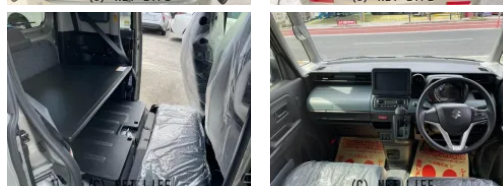

デュアルカメラブレーキサポート アダプティブクルーズコントロール パワーウィンドウ
 ドウ パワースライドドア シートカバー

6月中のご成約で
最大 6万円割引 5名乗
 先着
 3万円のキャッシュバック
 下取り車がある場合は3万円保証
 購入についての相談や気になること
 価格の交渉などお気軽にご連絡ください
 (C) NET LIFE

THANK YOU
 商談中の場合がございます。
 お手数をお掛けいたしますが
 ご連絡される際は必ず
 098-892-3719
 長野市赤道1-4-2
 9時~18時 ID 588nqztv
 (C) NET LIFE

車名	スズキ スペーシアベース 660 XF		
本体価格(消費税込) 支払総額(税込)	150万円 (155万円)		
年式	2022年 (R4)		
走行距離	34 km		
保証	保証付・2027年9月まで・100千km		
法定整備	法定整備含		
色	モスグレーメタリック		
車検	車検整備付	修復歴	無
リサイクル	リ済込	駆動方式	2WD
燃料	ガソリン	ミッション	CVTインパネ
ハンドル	右	乗車定員	2名
ドア	5D	車台番号	178