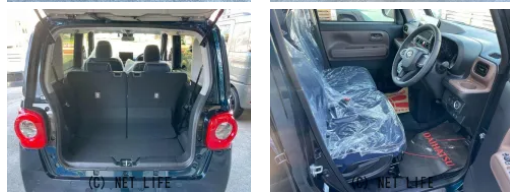

スマートキー プッシュスタート 10インチスタイリッシュメモリーナビ〈安心ドラレコプラン〉バックカメラ アイドリングストップ 両側パワースライドドア シートカバー

6月中のご成約で
最大
6万円割引 5名様
先着
まだ間に合うかも!?
特典① 3万円のキャッシュバック
特典② 下取り車がある場合は3万円保証
期間限定
(C) NET LIFE

THANK YOU
ご購入の御礼に感謝の気持ちを込めてお返しします
商談中の場合がございます。
お手数をお掛けいたしますが
お戻される際は是非
お気軽にお電話ください
098-892-3719
ID @588nqztv
(C) NET LIFE

車名	ダイハツ ムーヴキャンバス 660 セオリー Gターボ		
本体価格(消費税込) 支払総額(税込)	165万円 (169万円)		
年式	2022年 (R4)		
走行距離	6 km		
保証	保証付・2027年10月まで・100千km		
法定整備	法定整備含		
色	レーザーブルークリスタルシャイン		
車検	車検整備付	修復歴	無
リサイクル	リ済込	駆動方式	2WD
燃料	ガソリン	ミッション	CVTインパネ
ハンドル	右	乗車定員	4名
ドア	5D	車台番号	257